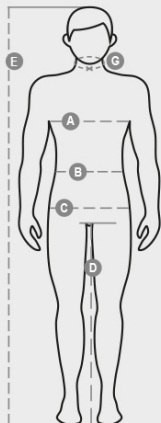

International sizes	XXS		XS		S		M		L		XL		XXL		3XL		4XL		5XL		
IT - DE	36	38	40	42	44	46	48	50	52	54	56	58	60	62	64	66	68	70	72	74	
FR - ES	32	34	36	38	40	42	44	46	48	50	52	54	56	58	60	62	64	66	68	70	
UK	25	27	28	29	30	32	33	34	36	38	40	41	43	45	46	48	49	51	52	54	
Waist	(B) - cm	64	68	72	74	76	80	84	88	92	96	100	104	108	112	116	120	124	128	132	136
	(B) - in	25	27	28	29	30	32	33	34	36	38	40	41	43	45	46	48	49	51	52	54
Hips	(C) - cm	80	84	88	90	92	96	100	104	108	112	116	120	124	128	132	136	140	144	148	152
	(C) - in	31	33	34	35	36	38	39	41	42	44	46	47	49	50	52	53	55	56	58	59
Inside leg	(D) - cm	82	82	84	84	85	85	86	86	87	87	88	88	88	88	88	88	89	89	89	89
	(D) - in	32	32	33	33	33	33	33	33	34	34	34	34	34	34	34	35	35	35	35	35
Height	(E) - cm	170/181						175/187						175/189							
	(E) - in	67/71						69/73						69/75							

ZJISTĚTE VÍCE, ZAMĚŘTE ZDE