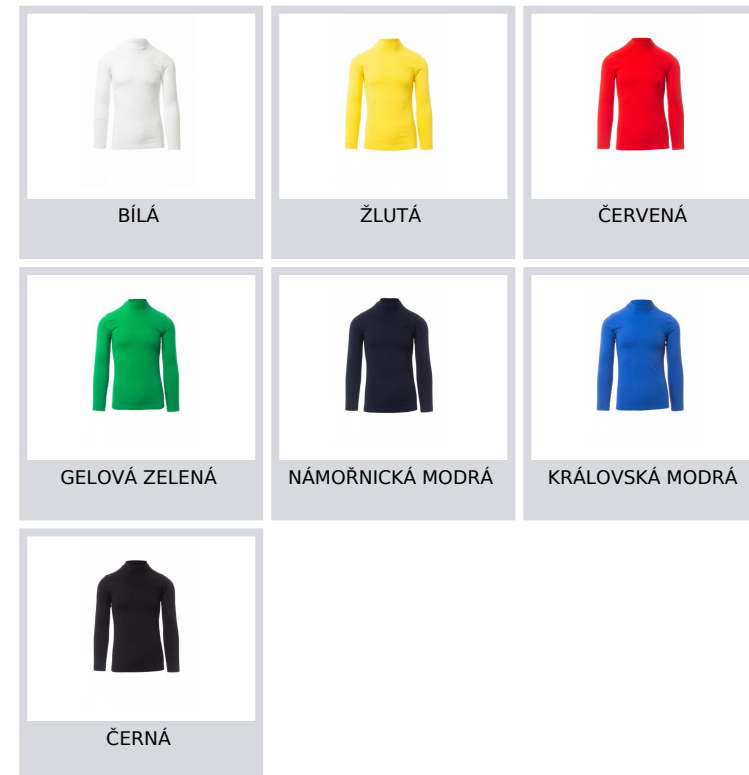

TPLAYER

S00611-P147

Technické tričko s dlouhým vsazeným rukávem a rolákem z prodyšného, elastického materiálu. Tubusová struktura, stříh slim fit. Perforace na hrudi, bocích a zádech. Reliéfní motivy vrtule na přední straně.

Složení: 96% POLIAMMIDE 4%ELASTAN

Vzhled: BEZEŠVÝ LEHKÁ VÁHA

Hmotnost: 160 GR/MQ

Velikosti:

Obal: 1/30

VYROBENO: VYROBENO V ČINĚ

HS CODE: 61103091

Barvy