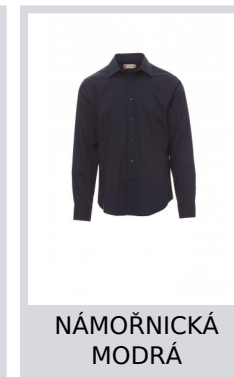

IMAGE

000938-0333

Pánská košile s dlouhým rukávem z jemné česané bavlněné látky, mírně vyštíhlená, italský límeček, tvarované manžety s 2 knoflíky a knoflíkovou dírkou, oboustranně prošitá léga s barevně sladěnými knoflíky. Zadní strana: hladké zádové sedlo a svislé záševky uprostřed zad. Ošetření látky easy care.

Složení: 65% POLYESTER 32% BAVLNA 3% ELASTAN

Vzhled: EASY CARE POPELÍN

Hmotnost: 125 GR/MQ

Velikosti:

Obal: 1/20

VYROBENO: VYROBENO V BANGLADÉŠI

HS CODE: 62053000

Barvy

Průvodce Velikostmi

International Sizes	XXS		XS		S		M		L		XL		XXL		3XL		4XL		5XL	
IT - DE	36	38	40	42	44	46	48	50	52	54	56	58	60	62	64	66	68	70	72	74
FR - ES	32	34	36	38	40	42	44	46	48	50	52	54	56	58	60	62	64	66	68	70
UK Top	29	30	31	33	34	36	38	39	41	42	44	46	47	48	50	52	53	55	56	58
UK Trousers	25	27	28	29	30	32	33	34	36	38	40	41	43	45	46	48	49	51	52	54
(G) - cm	37	37	38	38	39	39	40	40	41	41	42,5	42,5	44	44	45	45	46	46	47	47
(G) - in	14½	14½	15	15	15½	15½	15¾	15¾	16	16	16¾	16¾	17¼	17¼	17¾	17¾	18	18	18½	18½
(A) - cm	72	76	80	84	88	92	96	100	104	108	112	116	120	124	128	132	136	140	144	148
(A) - in	28	30	31	33	34	36	38	39	41	42	44	46	47	48	50	52	53	55	56	58
(B) - cm	64	68	72	74	76	80	84	88	92	96	100	104	108	112	116	120	124	128	132	136
(B) - in	25	27	28	29	30	32	33	34	36	38	40	41	43	45	46	48	49	51	52	54
(C) - cm	80	84	88	90	92	96	100	104	108	112	116	120	124	128	132	136	140	144	148	152
(C) - in	31	33	34	35	36	38	39	41	42	44	46	47	49	50	52	53	55	56	58	59
(D) - cm	82	82	84	84	85	85	86	86	87	87	88	88	88	88	88	88	89	89	89	89
(D) - in	32	32	33	33	33	33	33	33	34	34	34	34	34	34	34	34	35	35	35	35
(E) - cm	170/181				175/187				175/189											
(E) - in	67/71				69/73				69/75											

Návod na praní

Certifikace