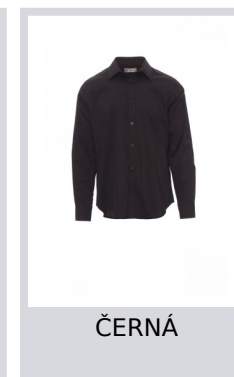

NÁMOŘNICKÁ MODRÁ

OCELOVĚ ŠEDÁ

ČERNÁ