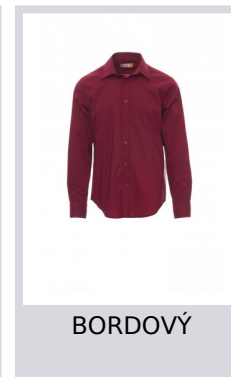

IMAGE

000938-0333

Pánská košile s dlouhým rukávem z jemné česané bavlněné látky, mírně vyštíhlená, italský límeček, tvarované manžety s 2 knoflíky a knoflíkovou dírkou, oboustranně prošitá léga s barevně sladěnými knoflíky. Zadní strana: hladké zádové sedlo a svislé záševky uprostřed zad. Ošetření látky easy care.

Složení: 65% POLYESTER 32% BAVLNA 3% ELASTAN

Vzhled: EASY CARE POPELÍN

Hmotnost: 125 GR/MQ

Velikosti:

Obal: 1/20

VYROBENO: VYROBENO V BANGLADÉŠI

HS CODE: 62053000

Barvy

Průvodce Velikostmi

International Sizes	XXS		XS		S		M		L		XL		XXL		3XL		4XL		5XL	
IT - DE	36	38	40	42	44	46	48	50	52	54	56	58	60	62	64	66	68	70	72	74
FR - ES	32	34	36	38	40	42	44	46	48	50	52	54	56	58	60	62	64	66	68	70
UK Top	29	30	31	33	34	36	38	39	41	42	44	46	47	48	50	52	53	55	56	58
UK Trousers	25	27	28	29	30	32	33	34	36	38	40	41	43	45	46	48	49	51	52	54
(G) - cm	37	37	38	38	39	39	40	40	41	41	42,5	42,5	44	44	45	45	46	46	47	47
(G) - in	14½	14½	15	15	15½	15½	15¾	15¾	16	16	16¾	16¾	17¼	17¼	17¾	17¾	18	18	18½	18½
(A) - cm	72	76	80	84	88	92	96	100	104	108	112	116	120	124	128	132	136	140	144	148
(A) - in	28	30	31	33	34	36	38	39	41	42	44	46	47	48	50	52	53	55	56	58
(B) - cm	64	68	72	74	76	80	84	88	92	96	100	104	108	112	116	120	124	128	132	136
(B) - in	25	27	28	29	30	32	33	34	36	38	40	41	43	45	46	48	49	51	52	54
(C) - cm	80	84	88	90	92	96	100	104	108	112	116	120	124	128	132	136	140	144	148	152
(C) - in	31	33	34	35	36	38	39	41	42	44	46	47	49	50	52	53	55	56	58	59
(D) - cm	82	82	84	84	85	85	86	86	87	87	88	88	88	88	88	88	89	89	89	89
(D) - in	32	32	33	33	33	33	33	33	34	34	34	34	34	34	34	34	35	35	35	35
(E) - cm	170/181				175/187				175/189											
(E) - in	67/71				69/73				69/75											

Návod na praní

Certifikace