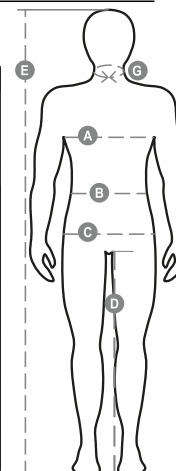

IMAGE

000938-0333

Pánská košile s dlouhým rukávem z jemné česané bavlněné látky, mírně vyštíhlená, italský límeček, tvarované manžety s 2 knoflíky a knoflíkovou dírkou, oboustranně prošitá léga s barevně sladěnými knoflíky. Zadní strana: hladké zádové sedlo a svislé záševky uprostřed zad. Ošetření látky easy care.

Složení: 65% POLYESTER 32% BAVLNA 3% ELASTAN

Vzhled: EASY CARE POPELÍN

Hmotnost: 125 GR/MQ

Velikosti:

Obal: 1/20

VYROBENO: VYROBENO V BANGLADÉŠI

HS CODE: 62053000

Barvy

BÍLÁ

BORDOVÝ

NÁMOŘNICKÁ MODRÁ

SVĚTLE MODRÁ

OCELOVĚ ŠEDÁ

ČERNÁ

Průvodce Velikostmi

International Sizes	XXS		XS		S		M		L		XL		XXL		3XL		4XL		5XL	
IT - DE	36	38	40	42	44	46	48	50	52	54	56	58	60	62	64	66	68	70	72	74
FR - ES	32	34	36	38	40	42	44	46	48	50	52	54	56	58	60	62	64	66	68	70
UK Top	29	30	31	33	34	36	38	39	41	42	44	46	47	48	50	52	53	55	56	58
UK Trousers	25	27	28	29	30	32	33	34	36	38	40	41	43	45	46	48	49	51	52	54
(G) - cm	37	37	38	38	39	39	40	40	41	41	42,5	42,5	44	44	45	45	46	46	47	47
(G) - in	14½	14½	15	15	15½	15½	15¾	15¾	16	16	16¾	16¾	17¼	17¼	17¾	17¾	18	18	18½	18½
(A) - cm	72	76	80	84	88	92	96	100	104	108	112	116	120	124	128	132	136	140	144	148
(A) - in	28	30	31	33	34	36	38	39	41	42	44	46	47	48	50	52	53	55	56	58
(B) - cm	64	68	72	74	76	80	84	88	92	96	100	104	108	112	116	120	124	128	132	136
(B) - in	25	27	28	29	30	32	33	34	36	38	40	41	43	45	46	48	49	51	52	54
(C) - cm	80	84	88	90	92	96	100	104	108	112	116	120	124	128	132	136	140	144	148	152
(C) - in	31	33	34	35	36	38	39	41	42	44	46	47	49	50	52	53	55	56	58	59
(D) - cm	82	82	84	84	85	85	86	86	87	87	88	88	88	88	88	88	89	89	89	89
(D) - in	32	32	33	33	33	33	33	33	34	34	34	34	34	34	34	34	35	35	35	35
(E) - cm	170/181				175/187				175/189											
(E) - in	67/71				69/73				69/75											