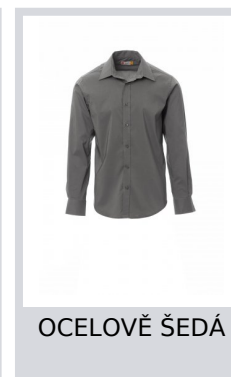

BORDOVÝ

SVĚTLE MODRÁ

OCELOVĚ ŠEDÁ