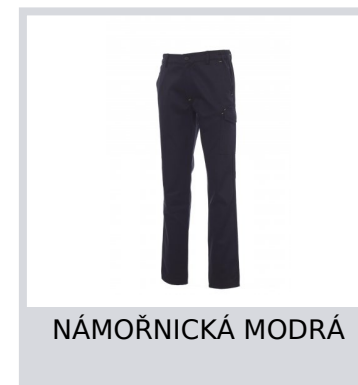

POWER

001261-0331

Kalhoty s poutky a elastickým páskem v pase, zapínání na zip a knoflík. Dvě přední kapsy klasického střihu, kapsička na mince, pravá postranní kapsa na svinovací metr, levá postranní kapsa s uzavírací klopou LOCK SYSTEM, dvě zadní kapsy, z nichž jedna s klopou na suchý zip. Prošití trojehlou.

Složení: 100% COTONE

Vzhled: KEPR SANFORIZOVANÝ

Hmotnost: 260 GR/MQ

Velikosti:

Obal: 1/20

VYROBENO: VYROBENO V PAKISTÁNU

HS CODE: 62034211

Barvy