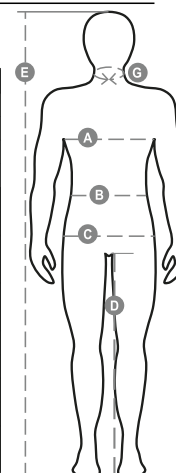

POWER

001261-0331

Kalhoty s poutky a elastickým páskem v pase, zapínání na zip a knoflík. Dvě přední kapsy klasického střihu, kapsička na mince, pravá postranní kapsa na svinovací metr, levá postranní kapsa s uzavírací klopou LOCK SYSTEM, dvě zadní kapsy, z nichž jedna s klopou na suchý zip. Prošití trojehlou.

Složení: 100% COTONE

Vzhled: KEPR SANFORIZOVANÝ

Hmotnost: 260 GR/MQ

Velikosti:

Obal: 1/20

VYROBENO: VYROBENO V PAKISTÁNU

HS CODE: 62034211

Barvy

Návod na praní

Certifikace

Průvodce Velikostmi

International Sizes	XXS		XS		S		M		L		XL		XXL		3XL		4XL		5XL	
IT - DE	36	38	40	42	44	46	48	50	52	54	56	58	60	62	64	66	68	70	72	74
FR - ES	32	34	36	38	40	42	44	46	48	50	52	54	56	58	60	62	64	66	68	70
UK Top	29	30	31	33	34	36	38	39	41	42	44	46	47	48	50	52	53	55	56	58
UK Trousers	25	27	28	29	30	32	33	34	36	38	40	41	43	45	46	48	49	51	52	54
(G) - cm	37	37	38	38	39	39	40	40	41	41	42,5	42,5	44	44	45	45	46	46	47	47
(G) - in	14½	14½	15	15	15½	15½	15¾	15¾	16	16	16¾	16¾	17¼	17¼	17¾	17¾	18	18	18½	18½
(A) - cm	72	76	80	84	88	92	96	100	104	108	112	116	120	124	128	132	136	140	144	148
(A) - in	28	30	31	33	34	36	38	39	41	42	44	46	47	48	50	52	53	55	56	58
(B) - cm	64	68	72	74	76	80	84	88	92	96	100	104	108	112	116	120	124	128	132	136
(B) - in	25	27	28	29	30	32	33	34	36	38	40	41	43	45	46	48	49	51	52	54
(C) - cm	80	84	88	90	92	96	100	104	108	112	116	120	124	128	132	136	140	144	148	152
(C) - in	31	33	34	35	36	38	39	41	42	44	46	47	49	50	52	53	55	56	58	59
(D) - cm	82	82	84	84	85	85	86	86	87	87	88	88	88	88	88	88	89	89	89	89
(D) - in	32	32	33	33	33	33	33	33	34	34	34	34	34	34	34	34	35	35	35	35
(E) - cm	170/181				175/187				175/189											
(E) - in	67/71				69/73				69/75											