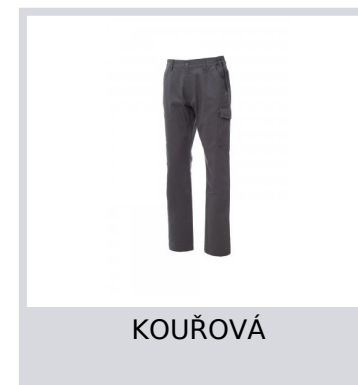

POWER

001261-0331

Kalhoty s poutky a elastickým páskem v pase, zapínání na zip a knoflík. Dvě přední kapsy klasického střihu, kapsička na mince, pravá postranní kapsa na svinovací metr, levá postranní kapsa s uzavírací klopou LOCK SYSTEM, dvě zadní kapsy, z nichž jedna s klopou na suchý zip. Prošití trojehlou.

Složení: 100% COTONE

Vzhled: KEPR SANFORIZOVANÝ

Hmotnost: 260 GR/MQ

Velikosti:

Obal: 1/20

VYROBENO: VYROBENO V PAKISTÁNU

HS CODE: 62034211

Barvy