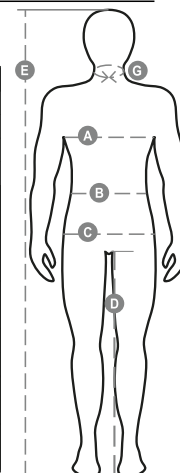

# PERFORMER 2.0

001473-0053

WP 8000 mm H<sub>2</sub>O, WVT 5000 g/m<sup>2</sup> 24h. Pánská ergonomická bunda, vyštíhlený rukáv, plastový celozip SBS s kovovým jezdcem „semi-auto lock“, dvě postranní kapsy na zip, víceúčelová kapsa na hrudi se skrytým pouzdrům na jmenovku a uzavírací klopou LOCK SYSTEM, reflexní pruhy 3M na ramenou, manžety s páskem na suchý zip, odnímatelná kapuce a stahovací šňůrka se záložkou.

**Složení:** 93% POLYESTER + 7% ELASTAN

**Vzhled:** SOFT-SHELL

**Hmotnost:** 330 GR/MQ

**Velikosti:**

**Obal:** 1/10

**VYROBENO:** VYROBENO V ČINĚ

**HS CODE:** 62014090

## Průvodce Velikostmi

International Sizes	XXS		XS		S		M		L		XL		XXL		3XL		4XL		5XL	
IT - DE	36	38	40	42	44	46	48	50	52	54	56	58	60	62	64	66	68	70	72	74
FR - ES	32	34	36	38	40	42	44	46	48	50	52	54	56	58	60	62	64	66	68	70
UK Top	29	30	31	33	34	36	38	39	41	42	44	46	47	48	50	52	53	55	56	58
UK Trousers	25	27	28	29	30	32	33	34	36	38	40	41	43	45	46	48	49	51	52	54
<b>(G) - cm</b>	37	37	38	38	39	39	40	40	41	41	42,5	42,5	44	44	45	45	46	46	47	47
<b>(G) - in</b>	14½	14½	15	15	15½	15½	15¾	15¾	16	16	16¾	16¾	17¼	17¼	17¾	17¾	18	18	18½	18½
<b>(A) - cm</b>	72	76	80	84	88	92	96	100	104	108	112	116	120	124	128	132	136	140	144	148
<b>(A) - in</b>	28	30	31	33	34	36	38	39	41	42	44	46	47	48	50	52	53	55	56	58
<b>(B) - cm</b>	64	68	72	74	76	80	84	88	92	96	100	104	108	112	116	120	124	128	132	136
<b>(B) - in</b>	25	27	28	29	30	32	33	34	36	38	40	41	43	45	46	48	49	51	52	54
<b>(C) - cm</b>	80	84	88	90	92	96	100	104	108	112	116	120	124	128	132	136	140	144	148	152
<b>(C) - in</b>	31	33	34	35	36	38	39	41	42	44	46	47	49	50	52	53	55	56	58	59
<b>(D) - cm</b>	82	82	84	84	85	85	86	86	87	87	88	88	88	88	88	88	89	89	89	89
<b>(D) - in</b>	32	32	33	33	33	33	33	33	34	34	34	34	34	34	34	34	35	35	35	35
<b>(E) - cm</b>	170/181				175/187				175/189											
<b>(E) - in</b>	67/71				69/73				69/75											