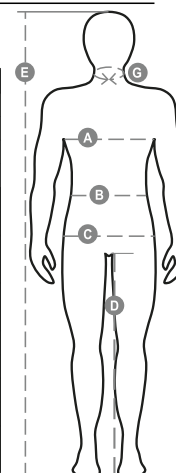

Složení: 100% NYLON

Vzhled: NYLON TASLON 228T

Hmotnost: 105 GR/MQ

Velikosti:

Obal: 1/50

VYROBENO: VYROBENO V ČINĚ

HS CODE: 62111100

Barvy

ŽLUTÁ FLUO

ČERVENÁ

NÁMOŘNICKÁ MODRÁ

KRÁLOVSKÁ MODRÁ

ČERNÁ

Průvodce Velikostmi

International Sizes	XXS		XS		S		M		L		XL		XXL		3XL		4XL		5XL	
IT - DE	36	38	40	42	44	46	48	50	52	54	56	58	60	62	64	66	68	70	72	74
FR - ES	32	34	36	38	40	42	44	46	48	50	52	54	56	58	60	62	64	66	68	70
UK Top	29	30	31	33	34	36	38	39	41	42	44	46	47	48	50	52	53	55	56	58
UK Trousers	25	27	28	29	30	32	33	34	36	38	40	41	43	45	46	48	49	51	52	54
(G) - cm	37	37	38	38	39	39	40	40	41	41	42,5	42,5	44	44	45	45	46	46	47	47
(G) - in	14½	14½	15	15	15½	15½	15¾	15¾	16	16	16¾	16¾	17¼	17¼	17¾	17¾	18	18	18½	18½
(A) - cm	72	76	80	84	88	92	96	100	104	108	112	116	120	124	128	132	136	140	144	148
(A) - in	28	30	31	33	34	36	38	39	41	42	44	46	47	48	50	52	53	55	56	58
(B) - cm	64	68	72	74	76	80	84	88	92	96	100	104	108	112	116	120	124	128	132	136
(B) - in	25	27	28	29	30	32	33	34	36	38	40	41	43	45	46	48	49	51	52	54
(C) - cm	80	84	88	90	92	96	100	104	108	112	116	120	124	128	132	136	140	144	148	152
(C) - in	31	33	34	35	36	38	39	41	42	44	46	47	49	50	52	53	55	56	58	59
(D) - cm	82	82	84	84	85	85	86	86	87	87	88	88	88	88	88	88	89	89	89	89
(D) - in	32	32	33	33	33	33	33	33	34	34	34	34	34	34	34	34	35	35	35	35
(E) - cm	170/181				175/187				175/189											
(E) - in	67/71				69/73				69/75											