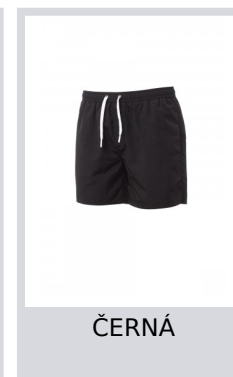

ZUMA

S00725-0343

Pánské plavkové boxerky s gumičkou a stahovací šňůrkou v pase, vnitřními síťovanými slipy, dvěma kapsami na bocích a jednou na zadní části s klopou uzavíratelnou na suchý zip a multifunkčním elastickým kroužkem. Boční rozparky.

Složení: 100% NYLON

Vzhled: NYLON TASLON 228T

Hmotnost: 105 GR/MQ

Velikosti:

Obal: 1/50

VYROBENO: VYROBENO V ČINĚ

HS CODE: 62111100

Barvy

ŽLUTÁ FLUO

ČERVENÁ

NÁMOŘNICKÁ MODRÁ

KRÁLOVSKÁ MODRÁ

ČERNÁ

Průvodce Velikostmi

International Sizes	XXS		XS		S		M		L		XL		XXL		3XL		4XL		5XL	
IT - DE	36	38	40	42	44	46	48	50	52	54	56	58	60	62	64	66	68	70	72	74
FR - ES	32	34	36	38	40	42	44	46	48	50	52	54	56	58	60	62	64	66	68	70
UK Top	29	30	31	33	34	36	38	39	41	42	44	46	47	48	50	52	53	55	56	58
UK Trousers	25	27	28	29	30	32	33	34	36	38	40	41	43	45	46	48	49	51	52	54
(G) - cm	37	37	38	38	39	39	40	40	41	41	42,5	42,5	44	44	45	45	46	46	47	47
(G) - in	14½	14½	15	15	15½	15½	15¾	15¾	16	16	16¾	16¾	17¼	17¼	17¾	17¾	18	18	18½	18½
(A) - cm	72	76	80	84	88	92	96	100	104	108	112	116	120	124	128	132	136	140	144	148
(A) - in	28	30	31	33	34	36	38	39	41	42	44	46	47	48	50	52	53	55	56	58
(B) - cm	64	68	72	74	76	80	84	88	92	96	100	104	108	112	116	120	124	128	132	136
(B) - in	25	27	28	29	30	32	33	34	36	38	40	41	43	45	46	48	49	51	52	54
(C) - cm	80	84	88	90	92	96	100	104	108	112	116	120	124	128	132	136	140	144	148	152
(C) - in	31	33	34	35	36	38	39	41	42	44	46	47	49	50	52	53	55	56	58	59
(D) - cm	82	82	84	84	85	85	86	86	87	87	88	88	88	88	88	88	89	89	89	89
(D) - in	32	32	33	33	33	33	33	33	34	34	34	34	34	34	34	34	35	35	35	35
(E) - cm	170/181				175/187				175/189											
(E) - in	67/71				69/73				69/75											