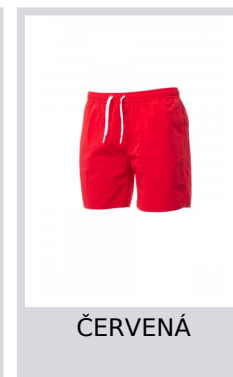

ZUMA

S00725-0343

Pánské plavkové boxerky s gumičkou a stahovací šňůrkou v pase, vnitřními síťovanými slipy, dvěma kapsami na bocích a jednou na zadní části s klopou uzavíratelnou na suchý zip a multifunkčním elastickým kroužkem. Boční rozparky.

Složení: 100% NYLON

Vzhled: NYLON TASLON 228T

Hmotnost: 105 GR/MQ

Velikosti:

Obal: 1/50

VYROBENO: VYROBENO V ČINĚ

HS CODE: 62111100

Barvy

ŽLUTÁ FLUO

ČERVENÁ

NÁMOŘNICKÁ MODRÁ

KRÁLOVSKÁ MODRÁ

ČERNÁ

Průvodce Velikostmi

International Sizes	XXS		XS		S		M		L		XL		XXL		3XL		4XL		5XL	
IT - DE	36	38	40	42	44	46	48	50	52	54	56	58	60	62	64	66	68	70	72	74
FR - ES	32	34	36	38	40	42	44	46	48	50	52	54	56	58	60	62	64	66	68	70
UK Top	29	30	31	33	34	36	38	39	41	42	44	46	47	48	50	52	53	55	56	58
UK Trousers	25	27	28	29	30	32	33	34	36	38	40	41	43	45	46	48	49	51	52	54
(G) - cm	37	37	38	38	39	39	40	40	41	41	42,5	42,5	44	44	45	45	46	46	47	47
(G) - in	14½	14½	15	15	15½	15½	15¾	15¾	16	16	16¾	16¾	17¼	17¼	17¾	17¾	18	18	18½	18½
(A) - cm	72	76	80	84	88	92	96	100	104	108	112	116	120	124	128	132	136	140	144	148
(A) - in	28	30	31	33	34	36	38	39	41	42	44	46	47	48	50	52	53	55	56	58
(B) - cm	64	68	72	74	76	80	84	88	92	96	100	104	108	112	116	120	124	128	132	136
(B) - in	25	27	28	29	30	32	33	34	36	38	40	41	43	45	46	48	49	51	52	54
(C) - cm	80	84	88	90	92	96	100	104	108	112	116	120	124	128	132	136	140	144	148	152
(C) - in	31	33	34	35	36	38	39	41	42	44	46	47	49	50	52	53	55	56	58	59
(D) - cm	82	82	84	84	85	85	86	86	87	87	88	88	88	88	88	88	89	89	89	89
(D) - in	32	32	33	33	33	33	33	33	34	34	34	34	34	34	34	34	35	35	35	35
(E) - cm	170/181				175/187				175/189											
(E) - in	67/71				69/73				69/75											