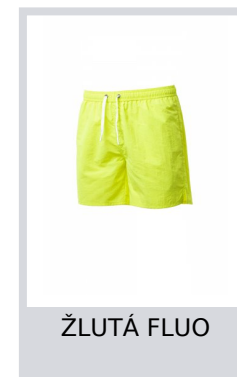

ZUMA

S00725-0343

Pánské plavkové boxerky s gumičkou a stahovací šňůrkou v pase, vnitřními síťovanými slipy, dvěma kapsami na bocích a jednou na zadní části s klopou uzavíratelnou na suchý zip a multifunkčním elastickým kroužkem. Boční rozparky.

Složení: 100% NYLON

Vzhled: NYLON TASLON 228T

Hmotnost: 105 GR/MQ

Velikosti:

Obal: 1/50

VYROBENO: VYROBENO V ČINĚ

HS CODE: 62111100

Barvy

ŽLUTÁ FLUO

ČERVENÁ

NÁMOŘNICKÁ MODRÁ

KRÁLOVSKÁ MODRÁ

ČERNÁ

Průvodce Velikostmi

International Sizes	XXS		XS		S		M		L		XL		XXL		3XL		4XL		5XL	
IT - DE	36	38	40	42	44	46	48	50	52	54	56	58	60	62	64	66	68	70	72	74
FR - ES	32	34	36	38	40	42	44	46	48	50	52	54	56	58	60	62	64	66	68	70
UK Top	29	30	31	33	34	36	38	39	41	42	44	46	47	48	50	52	53	55	56	58
UK Trousers	25	27	28	29	30	32	33	34	36	38	40	41	43	45	46	48	49	51	52	54
(G) - cm	37	37	38	38	39	39	40	40	41	41	42,5	42,5	44	44	45	45	46	46	47	47
(G) - in	14½	14½	15	15	15½	15½	15¾	15¾	16	16	16¾	16¾	17¼	17¼	17¾	17¾	18	18	18½	18½
(A) - cm	72	76	80	84	88	92	96	100	104	108	112	116	120	124	128	132	136	140	144	148
(A) - in	28	30	31	33	34	36	38	39	41	42	44	46	47	48	50	52	53	55	56	58
(B) - cm	64	68	72	74	76	80	84	88	92	96	100	104	108	112	116	120	124	128	132	136
(B) - in	25	27	28	29	30	32	33	34	36	38	40	41	43	45	46	48	49	51	52	54
(C) - cm	80	84	88	90	92	96	100	104	108	112	116	120	124	128	132	136	140	144	148	152
(C) - in	31	33	34	35	36	38	39	41	42	44	46	47	49	50	52	53	55	56	58	59
(D) - cm	82	82	84	84	85	85	86	86	87	87	88	88	88	88	88	88	89	89	89	89
(D) - in	32	32	33	33	33	33	33	33	34	34	34	34	34	34	34	34	35	35	35	35
(E) - cm	170/181				175/187				175/189											
(E) - in	67/71				69/73				69/75											