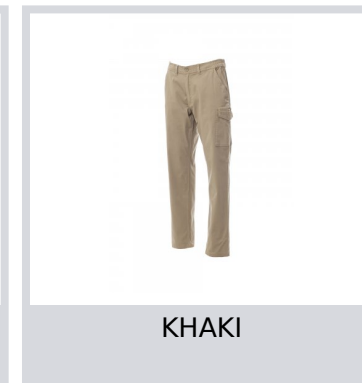

NAMOŘNICKÁ MODRÁ

KHAKI