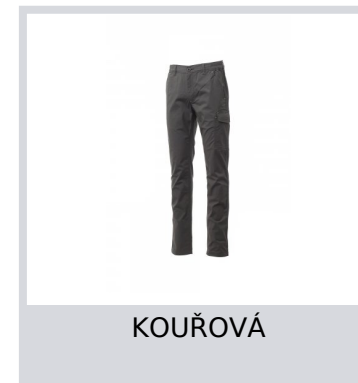

PAYPER

POWER STRETCH SUMMER

S00327-P055

Kalhoty ze strečové ripstopové tkaniny, lehké, s poutky a elastickým páskem v pase, zapínání na zip s klopou a knoflíkem na pásku. Přední kapsy klasického střihu, kapsička na mince v pravé kapse při nošení a boční kapsa na svinovací metr. Levá postranní kapsa s uzavírací klopou LOCK SYSTEM. Dvě zadní kapsy, z nichž jedna s klopou na suchý zip. Prošití trojehlou.

Složení: 98% BAVLNA + 2% ELASTAN

Vzhled: MINI RIPSTOP

Hmotnost: 220 GR/MQ

Velikosti:

Obal: 1/25

VYROBENO: VYROBENO V PAKISTÁNU

HS CODE: 62034211

Barvy

KOUŘOVÁ

Návod na praní

Certifikace

Průvodce Velikostmi

International Sizes	XXS		XS		S		M		L		XL		XXL		3XL		4XL		5XL	
IT - DE	36	38	40	42	44	46	48	50	52	54	56	58	60	62	64	66	68	70	72	74
FR - ES	32	34	36	38	40	42	44	46	48	50	52	54	56	58	60	62	64	66	68	70
UK Top	29	30	31	33	34	36	38	39	41	42	44	46	47	48	50	52	53	55	56	58
UK Trousers	25	27	28	29	30	32	33	34	36	38	40	41	43	45	46	48	49	51	52	54
(G) - cm	37	37	38	38	39	39	40	40	41	41	42,5	42,5	44	44	45	45	46	46	47	47
(G) - in	14½	14½	15	15	15½	15½	15¾	15¾	16	16	16¾	16¾	17¼	17¼	17¾	17¾	18	18	18½	18½
(A) - cm	72	76	80	84	88	92	96	100	104	108	112	116	120	124	128	132	136	140	144	148
(A) - in	28	30	31	33	34	36	38	39	41	42	44	46	47	48	50	52	53	55	56	58
(B) - cm	64	68	72	74	76	80	84	88	92	96	100	104	108	112	116	120	124	128	132	136
(B) - in	25	27	28	29	30	32	33	34	36	38	40	41	43	45	46	48	49	51	52	54
(C) - cm	80	84	88	90	92	96	100	104	108	112	116	120	124	128	132	136	140	144	148	152
(C) - in	31	33	34	35	36	38	39	41	42	44	46	47	49	50	52	53	55	56	58	59
(D) - cm	82	82	84	84	85	85	86	86	87	87	88	88	88	88	88	88	89	89	89	89
(D) - in	32	32	33	33	33	33	33	33	34	34	34	34	34	34	34	34	35	35	35	35
(E) - cm					170/181				175/187				175/189							
(E) - in					67/71				69/73				69/75