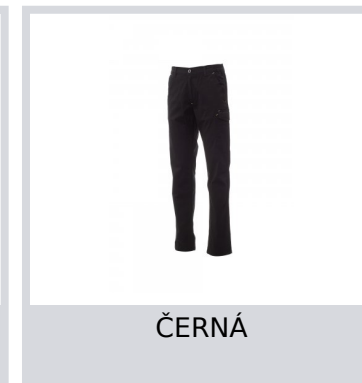

PAYPER

POWER STRETCH SUMMER

S00327-P055

Kalhoty ze strečové ripstopové tkaniny, lehké, s poutky a elastickým páskem v pase, zapínání na zip s klopou a knoflíkem na pásku. Přední kapsy klasického střihu, kapsička na mince v pravé kapse při nošení a boční kapsa na svinovací metr. Levá postranní kapsa s uzavírací klopou LOCK SYSTEM. Dvě zadní kapsy, z nichž jedna s klopou na suchý zip. Prošití trojehlou.

Složení: 98% BAVLNA + 2% ELASTAN

Vzhled: MINI RIPSTOP

Hmotnost: 220 GR/MQ

Velikosti:

Obal: 1/25

VYROBENO: VYROBENO V PAKISTÁNU

HS CODE: 62034211

Barvy

ČERNÁ

Návod na praní

Certifikace

Průvodce Velikostmi

International Sizes	XXS		XS		S		M		L		XL		XXL		3XL		4XL		5XL	
IT - DE	36	38	40	42	44	46	48	50	52	54	56	58	60	62	64	66	68	70	72	74
FR - ES	32	34	36	38	40	42	44	46	48	50	52	54	56	58	60	62	64	66	68	70
UK Top	29	30	31	33	34	36	38	39	41	42	44	46	47	48	50	52	53	55	56	58
UK Trousers	25	27	28	29	30	32	33	34	36	38	40	41	43	45	46	48	49	51	52	54
(G) - cm	37	37	38	38	39	39	40	40	41	41	42,5	42,5	44	44	45	45	46	46	47	47
(G) - in	14½	14½	15	15	15½	15½	15¾	15¾	16	16	16¾	16¾	17¼	17¼	17¾	17¾	18	18	18½	18½
(A) - cm	72	76	80	84	88	92	96	100	104	108	112	116	120	124	128	132	136	140	144	148
(A) - in	28	30	31	33	34	36	38	39	41	42	44	46	47	48	50	52	53	55	56	58
(B) - cm	64	68	72	74	76	80	84	88	92	96	100	104	108	112	116	120	124	128	132	136
(B) - in	25	27	28	29	30	32	33	34	36	38	40	41	43	45	46	48	49	51	52	54
(C) - cm	80	84	88	90	92	96	100	104	108	112	116	120	124	128	132	136	140	144	148	152
(C) - in	31	33	34	35	36	38	39	41	42	44	46	47	49	50	52	53	55	56	58	59
(D) - cm	82	82	84	84	85	85	86	86	87	87	88	88	88	88	88	88	89	89	89	89
(D) - in	32	32	33	33	33	33	33	33	34	34	34	34	34	34	34	34	35	35	35	35
(E) - cm					170/181				175/187				175/189							
(E) - in					67/71				69/73				69/75