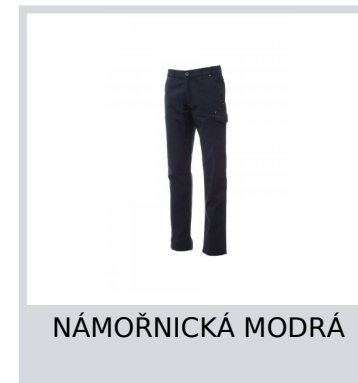

PAYPER

POWER STRETCH SUMMER

S00327-P055

Kalhoty ze strečové ripstopové tkaniny, lehké, s poutky a elastickým páskem v pase, zapínání na zip s klopou a knoflíkem na pásku. Přední kapsy klasického střihu, kapsička na mince v pravé kapse při nošení a boční kapsa na svinovací metr. Levá postranní kapsa s uzavírací klopou LOCK SYSTEM. Dvě zadní kapsy, z nichž jedna s klopou na suchý zip. Prošití trojehlou.

Složení: 98% BAVLNA + 2% ELASTAN

Vzhled: MINI RIPSTOP

Hmotnost: 220 GR/MQ

Velikosti:

Obal: 1/25

VYROBENO: VYROBENO V PAKISTÁNU

HS CODE: 62034211

Barvy