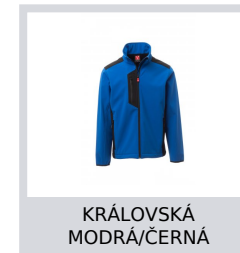

GALWAY

S00549-P114

WP 8000 mm H₂O, WVT 5000 g/m² 24h Pánská soft-shellová bunda, dvoubarevná, zapínání na zip s kovovým jezdcem „semi-auto lock“ a přizpůsobeným taháčkem. Dvě boční kapsy na zip, jedna kapsa na hrudi s máčným zipem. Pružný lem na zápěstí. Reflexní prvek na zádech. Spodní část stažitelná pomocí přizpůsobených zářezek.

Složení: 95% POLYESTER + 5% ELASTAN

Vzhled: SOFTSHELL

Hmotnost: 320 GR/MQ

Velikosti:

Obal: 1/10

VYROBENO: VYROBENO V ČINĚ

HS CODE: 62014010

Barvy