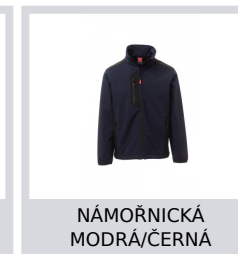

GALWAY

S00549-P114

WP 8000 mm H₂O, WVT 5000 g/m² 24h Pánská soft-shellová bunda, dvoubarevná, zapínání na zip s kovovým jezdcem „semi-auto lock“ a přizpůsobeným taháčkem. Dvě boční kapsy na zip, jedna kapsa na hrudi s máčným zipem. Pružný lem na zápěstí. Reflexní prvek na zádech. Spodní část stažitelná pomocí přizpůsobených zářezek.

Složení: 95% POLYESTER + 5% ELASTAN

Vzhled: SOFTSHELL

Hmotnost: 320 GR/MQ

Velikosti:

Obal: 1/10

VYROBENO: VYROBENO V ČINĚ

HS CODE: 62014010

Barvy