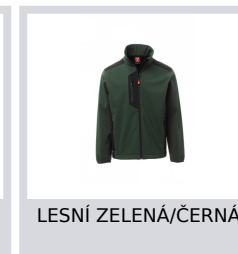

GALWAY

S00549-P114

WP 8000 mm H₂O, WVT 5000 g/m² 24h Pánská soft-shellová bunda, dvoubarevná, zapínání na zip s kovovým jezdcem „semi-auto lock“ a přizpůsobeným taháčkem. Dvě boční kapsy na zip, jedna kapsa na hrudi s máčným zipem. Pružný lem na zápěstí. Reflexní prvek na zádech. Spodní část stažitelná pomocí přizpůsobených zářezek.

Složení: 95% POLYESTER + 5% ELASTAN

Vzhled: SOFTSHELL

Hmotnost: 320 GR/MQ

Velikosti:

Obal: 1/10

VYROBENO: VYROBENO V ČINĚ

HS CODE: 62014010

Barvy