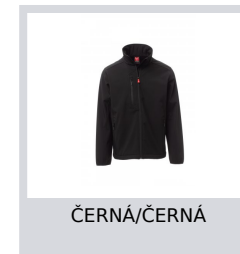

GALWAY

S00549-P114

WP 8000 mm H₂O, WVT 5000 g/m² 24h Pánská soft-shellová bunda, dvoubarevná, zapínání na zip s kovovým jezdcem „semi-auto lock“ a přizpůsobeným taháčkem. Dvě boční kapsy na zip, jedna kapsa na hrudi s máčným zipem. Pružný lem na zápěstí. Reflexní prvek na zádech. Spodní část stažitelná pomocí přizpůsobených zářezek.

Složení: 95% POLYESTER + 5% ELASTAN

Vzhled: SOFTSHELL

Hmotnost: 320 GR/MQ

Velikosti:

Obal: 1/10

VYROBENO: VYROBENO V ČINĚ

HS CODE: 62014010

Barvy