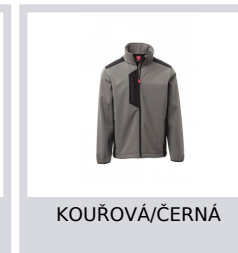

GALWAY

S00549-P114

WP 8000 mm H₂O, WVT 5000 g/m² 24h Pánská soft-shellová bunda, dvoubarevná, zapínání na zip s kovovým jezdcem „semi-auto lock“ a přizpůsobeným taháčkem. Dvě boční kapsy na zip, jedna kapsa na hrudi s máčným zipem. Pružný lem na zápěstí. Reflexní prvek na zádech. Spodní část stažitelná pomocí přizpůsobených zářezek.

Složení: 95% POLYESTER + 5% ELASTAN

Vzhled: SOFTSHELL

Hmotnost: 320 GR/MQ

Velikosti:

Obal: 1/10

VYROBENO: VYROBENO V ČINĚ

HS CODE: 62014010

Barvy