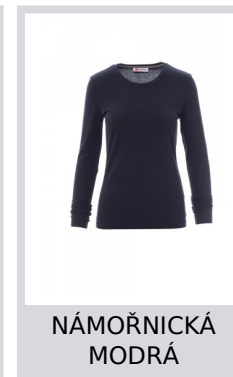

PINETA LADY

000890-0033

Dámské vyštíhlené tričko s dlouhým rukávem a kulatým výstřihem, 1,5 cm pružný žebrovaný lem ze směsi spandex u krku s vrchním prošíváním na přední straně, dlouhá manžeta, barevně kontrastní vyztužovací páska od ramene k rameni viditelná na límečku, pružné švy, postranní sešití.

Složení: 100% COTONE

Vzhled: ZERZEJ

Hmotnost: 165 GR/MQ

Velikosti:

Obal: 5/50

VYROBENO: VYROBENO V BANGLADÉŠI

HS CODE: 61091000

Barvy