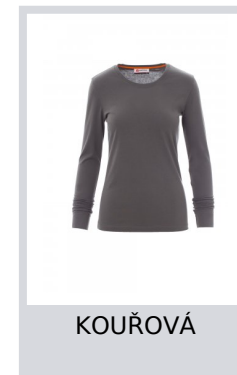

PINETA LADY

000890-0033

Dámské vyštíhlené tričko s dlouhým rukávem a kulatým výstřihem, 1,5 cm pružný žebrovaný lem ze směsi spandex u krku s vrchním prošíváním na přední straně, dlouhá manžeta, barevně kontrastní vyztužovací páska od ramene k rameni viditelná na límečku, pružné švy, postranní sešití.

Složení: 100% COTONE

Vzhled: ZERZEJ

Hmotnost: 165 GR/MQ

Velikosti:

Obal: 5/50

VYROBENO: VYROBENO V BANGLADÉŠI

HS CODE: 61091000

Barvy