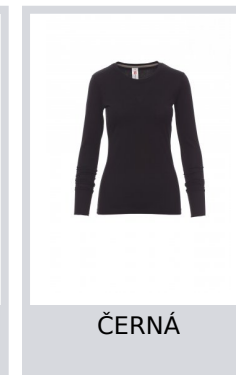

PINETA LADY

000890-0033

Dámské vyštíhlené tričko s dlouhým rukávem a kulatým výstřihem, 1,5 cm pružný žebrovaný lem ze směsi spandex u krku s vrchním prošíváním na přední straně, dlouhá manžeta, barevně kontrastní vyztužovací páska od ramene k rameni viditelná na límečku, pružné švy, postranní sešití.

Složení: 100% COTONE

Vzhled: ZERZEJ

Hmotnost: 165 GR/MQ

Velikosti:

Obal: 5/50

VYROBENO: VYROBENO V BANGLADÉŠI

HS CODE: 61091000

Barvy