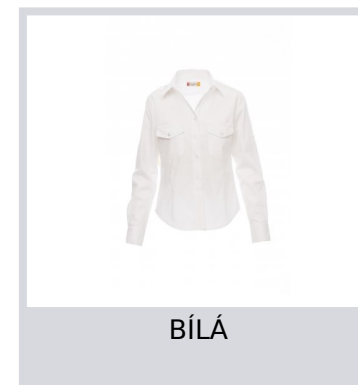

TROPHY LADY

000941-0334

Dámská košile s krátkým rukávem z jemné česané bavlněné látky, mírně vyštíhlená, sedlo na přední části, zapínání na barevně sladěné knoflíky s kontrastními knoflíkovými dírkami, nárameníky, dvě kapsy na hrudi s klopou a očky na tužku, poutko s knoflíkem na rukávu pro praktické vyhrnování. Košile bílé barvy nemá knoflíkové dírky v kontrastní barvě a sedlo v přední části. Ošetření látky easy care.

Složení: 100% COTONE

Vzhled: EASY CARE POPELÍN

Hmotnost: 125 GR/MQ

Velikosti:

Obal: 1/20

VYROBENO: VYROBENO V BANGLADÉŠI

HS CODE: 62063000

Barvy