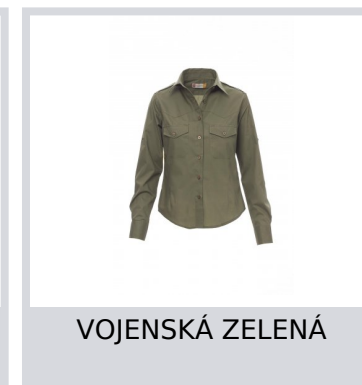

TROPHY LADY

000941-0334

Dámská košile s krátkým rukávem z jemné česané bavlněné látky, mírně vyštíhlená, sedlo na přední části, zapínání na barevně sladěné knoflíky s kontrastními knoflíkovými dírkami, nárameníky, dvě kapsy na hrudi s klopou a očky na tužku, poutko s knoflíkem na rukávu pro praktické vyhrnování. Košile bílé barvy nemá knoflíkové dírky v kontrastní barvě a sedlo v přední části. Ošetření látky easy care.

Složení: 100% COTONE

Vzhled: EASY CARE POPELÍN

Hmotnost: 125 GR/MQ

Velikosti:

Obal: 1/20

VYROBENO: VYROBENO V BANGLADÉŠI

HS CODE: 62063000

Barvy

Návod na praní

Certifikace

Průvodce Velikostmi

International Sizes	XS		S		M		L		XL		XXL		3XL	
IT	34	36	38	40	42	44	46	48	50	52	54	56	58	60
FR - ES	30	32	34	36	38	40	42	44	46	48	50	52	54	56
DE	28	30	32	34	36	38	40	42	44	46	48	50	52	54
UK	2	4	6	8	10	12	14	16	18	20	22	24	26	28
(G) - cm	36	36	37	37	38,5	38,5	39,5	39,5	41	41	42	42	43	43
(G) - in	14	14	14½	14½	15	15	15½	15½	16	16	16½	16½	17	17
(A) - cm	72	76	80	84	88	92	96	100	104	108	112	116	120	124
(A) - in	28	30	31	33	35	36	37	39	41	42	44	45	47	48
(B) - cm	54	58	62	66	70	74	76	80	84	88	92	96	100	104
(B) - in	21	23	24	26	27	29	30	31	33	35	36	38	39	41
(C) - cm	80	84	88	92	96	100	104	108	112	116	120	124	128	132
(C) - in	31	33	35	36	38	39	41	42	44	45	47	48	50	51
(D) - cm	81	81	82	82	82	82	83	83	84	84	84	84	85	85
(D) - in	32	32	32	32	32	32	32	32	33	33	33	33	34	34
(E) - cm	160/175						168/185							
(E) - in	63/69						66/73