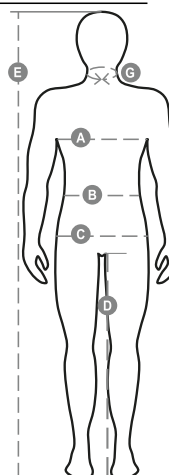

# FOREST

000166-0066

Pánské kalhoty, celoroční, elastické pásky na bocích a poutka v pase, zapínání na zip a na kovový knoflík, dvě přední kapsy klasického střihu, dvě postranní kapsy s klopou a druky, jedna kapsa na zip po levé straně, skrytá kapsa na svinovací metr po pravé straně, dvě zadní prostržené kapsy s knoflíkovou dírkou a knoflíkem.

**Složení:** 100% COTONE

**Vzhled:** KEPR

**Hmotnost:** 280 GR/MQ

**Velikosti:**

**Obal:** 1/20

**VYROBENO:** VYROBENO V BANGLADÉŠI VYROBENO V PAKISTÁNU

**HS CODE:** 62034211

## Průvodce Velikostmi

International Sizes	XXS		XS		S		M		L		XL		XXL		3XL		4XL		5XL	
IT - DE	36	38	40	42	44	46	48	50	52	54	56	58	60	62	64	66	68	70	72	74
FR - ES	32	34	36	38	40	42	44	46	48	50	52	54	56	58	60	62	64	66	68	70
UK Top	29	30	31	33	34	36	38	39	41	42	44	46	47	48	50	52	53	55	56	58
UK Trousers	25	27	28	29	30	32	33	34	36	38	40	41	43	45	46	48	49	51	52	54
<b>(G) - cm</b>	37	37	38	38	39	39	40	40	41	41	42,5	42,5	44	44	45	45	46	46	47	47
<b>(G) - in</b>	14½	14½	15	15	15½	15½	15¾	15¾	16	16	16¾	16¾	17¼	17¼	17¾	17¾	18	18	18½	18½
<b>(A) - cm</b>	72	76	80	84	88	92	96	100	104	108	112	116	120	124	128	132	136	140	144	148
<b>(A) - in</b>	28	30	31	33	34	36	38	39	41	42	44	46	47	48	50	52	53	55	56	58
<b>(B) - cm</b>	64	68	72	74	76	80	84	88	92	96	100	104	108	112	116	120	124	128	132	136
<b>(B) - in</b>	25	27	28	29	30	32	33	34	36	38	40	41	43	45	46	48	49	51	52	54
<b>(C) - cm</b>	80	84	88	90	92	96	100	104	108	112	116	120	124	128	132	136	140	144	148	152
<b>(C) - in</b>	31	33	34	35	36	38	39	41	42	44	46	47	49	50	52	53	55	56	58	59
<b>(D) - cm</b>	82	82	84	84	85	85	86	86	87	87	88	88	88	88	88	88	89	89	89	89
<b>(D) - in</b>	32	32	33	33	33	33	33	33	34	34	34	34	34	34	34	34	35	35	35	35
<b>(E) - cm</b>	170/181				175/187				175/189											
<b>(E) - in</b>	67/71				69/73				69/75											