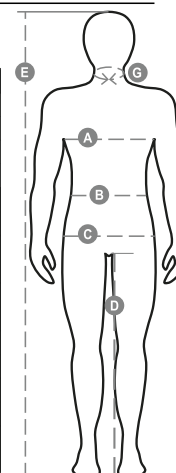

Složení: 65% POLYESTER + 35% BAVLNA

Vzhled: KEPR 35% BAVLNA

Hmotnost: 250 GR/MQ

Velikosti:

Obal: 1/20

VYROBENO: VYROBENO V PAKISTÁNU VYROBENO V INDII

HS CODE: 62113310

Barvy

GELOVÁ ZELENÁ/ŽLUTÁ

OCELOVĚ ŠEDÁ/ČERVENÁ

Návod na práh

KRÁLOVSKÁ
MODRÁ/NÁMOŘNICKÁ
MODRÁ

NÁMOŘNICKÁ
MODRÁ/KRÁLOVSKÁ
MODRÁ

Průvodce Velikostmi

International Sizes	XXS		XS		S		M		L		XL		XXL		3XL		4XL		5XL	
IT - DE	36	38	40	42	44	46	48	50	52	54	56	58	60	62	64	66	68	70	72	74
FR - ES	32	34	36	38	40	42	44	46	48	50	52	54	56	58	60	62	64	66	68	70
UK Top	29	30	31	33	34	36	38	39	41	42	44	46	47	48	50	52	53	55	56	58
UK Trousers	25	27	28	29	30	32	33	34	36	38	40	41	43	45	46	48	49	51	52	54
(G) - cm	37	37	38	38	39	39	40	40	41	41	42,5	42,5	44	44	45	45	46	46	47	47
(G) - in	14½	14½	15	15	15½	15½	15¾	15¾	16	16	16¾	16¾	17¼	17¼	17¾	17¾	18	18	18½	18½
(A) - cm	72	76	80	84	88	92	96	100	104	108	112	116	120	124	128	132	136	140	144	148
(A) - in	28	30	31	33	34	36	38	39	41	42	44	46	47	48	50	52	53	55	56	58
(B) - cm	64	68	72	74	76	80	84	88	92	96	100	104	108	112	116	120	124	128	132	136
(B) - in	25	27	28	29	30	32	33	34	36	38	40	41	43	45	46	48	49	51	52	54
(C) - cm	80	84	88	90	92	96	100	104	108	112	116	120	124	128	132	136	140	144	148	152
(C) - in	31	33	34	35	36	38	39	41	42	44	46	47	49	50	52	53	55	56	58	59
(D) - cm	82	82	84	84	85	85	86	86	87	87	88	88	88	88	88	88	89	89	89	89
(D) - in	32	32	33	33	33	33	33	33	34	34	34	34	34	34	34	34	35	35	35	35
(E) - cm	170/181				175/187				175/189											
(E) - in	67/71				69/73				69/75											