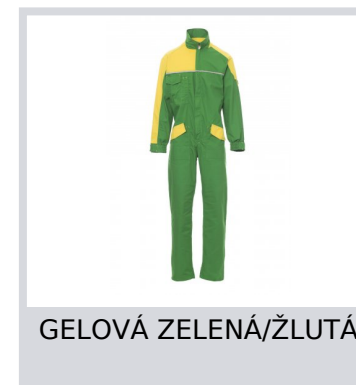

PROMOTECH

000961-0340

Dvoubarevné pracovní montérky, přední zapínání na zip, límeček, elastický pásek a stahovací páska na zápěstí na knoflík, dvě přední kapsy s klopami LOCK SYSTEM s vyztuženou spodní částí, jedna velká víceúčelová kapsa na hrudi, jedna kapsa na smartphone a skryté pružné pouzdro na jmenovku, dvě zadní kapsy, z nichž jedna s uzavírací klopou, jedna s dvěma reflexními pruhy, reflexní lemování na hrudi a zádech a dvojí klínek na zádech pro větší volnost pohybu.

Složení: 65% POLYESTER + 35% BAVLNA

Vzhled: KEPR 35% BAVLNA

Hmotnost: 250 GR/MQ

Velikosti:

Obal: 1/20

VYROBENO: VYROBENO V PAKISTÁNU VYROBENO V INDII

HS CODE: 62113310

Barvy

GELOVÁ ZELENÁ/ŽLUTÁ

OCELOVĚ ŠEDÁ/ČERVENÁ

Návod na práh

KRÁLOVSKÁ
MODRÁ/NÁMOŘNICKÁ
MODRÁ

NÁMOŘNICKÁ
MODRÁ/KRÁLOVSKÁ
MODRÁ

Průvodce Velikostmi

International Sizes	XXS		XS		S		M		L		XL		XXL		3XL		4XL		5XL	
IT - DE	36	38	40	42	44	46	48	50	52	54	56	58	60	62	64	66	68	70	72	74
FR - ES	32	34	36	38	40	42	44	46	48	50	52	54	56	58	60	62	64	66	68	70
UK Top	29	30	31	33	34	36	38	39	41	42	44	46	47	48	50	52	53	55	56	58
UK Trousers	25	27	28	29	30	32	33	34	36	38	40	41	43	45	46	48	49	51	52	54
(G) - cm	37	37	38	38	39	39	40	40	41	41	42,5	42,5	44	44	45	45	46	46	47	47
(G) - in	14½	14½	15	15	15½	15½	15¾	15¾	16	16	16¾	16¾	17¼	17¼	17¾	17¾	18	18	18½	18½
(A) - cm	72	76	80	84	88	92	96	100	104	108	112	116	120	124	128	132	136	140	144	148
(A) - in	28	30	31	33	34	36	38	39	41	42	44	46	47	48	50	52	53	55	56	58
(B) - cm	64	68	72	74	76	80	84	88	92	96	100	104	108	112	116	120	124	128	132	136
(B) - in	25	27	28	29	30	32	33	34	36	38	40	41	43	45	46	48	49	51	52	54
(C) - cm	80	84	88	90	92	96	100	104	108	112	116	120	124	128	132	136	140	144	148	152
(C) - in	31	33	34	35	36	38	39	41	42	44	46	47	49	50	52	53	55	56	58	59
(D) - cm	82	82	84	84	85	85	86	86	87	87	88	88	88	88	88	88	89	89	89	89
(D) - in	32	32	33	33	33	33	33	33	34	34	34	34	34	34	34	34	35	35	35	35
(E) - cm	170/181				175/187				175/189											
(E) - in	67/71				69/73				69/75											