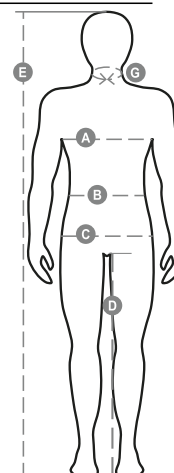

SUNRISE

000947-0337

Pánské tričko s krátkým rukávem a kulatým výstřihem, 1,5 cm pružný žebrovaný lem ze směsi spandex u krku s vrchním prošíváním na přední straně, barevně kontrastní vyztužovací páska od ramene k rameni viditelná na límečku, pružné švy, postranní sešití.

Složení: 100% COTONE

Vzhled: ZERZEJ

Hmotnost: 190 GR/MQ

Velikosti:

Obal: 5/100

VYROBENO: VYROBENO V BANGLADÉŠI

HS CODE: 61091000

Barvy

Průvodce Velikostmi

International Sizes	XXS		XS		S		M		L		XL		XXL		3XL		4XL		5XL	
IT - DE	36	38	40	42	44	46	48	50	52	54	56	58	60	62	64	66	68	70	72	74
FR - ES	32	34	36	38	40	42	44	46	48	50	52	54	56	58	60	62	64	66	68	70
UK Top	29	30	31	33	34	36	38	39	41	42	44	46	47	48	50	52	53	55	56	58
UK Trousers	25	27	28	29	30	32	33	34	36	38	40	41	43	45	46	48	49	51	52	54
(G) - cm	37	37	38	38	39	39	40	40	41	41	42,5	42,5	44	44	45	45	46	46	47	47
(G) - in	14½	14½	15	15	15½	15½	15¾	15¾	16	16	16¾	16¾	17¼	17¼	17¾	17¾	18	18	18½	18½
(A) - cm	72	76	80	84	88	92	96	100	104	108	112	116	120	124	128	132	136	140	144	148
(A) - in	28	30	31	33	34	36	38	39	41	42	44	46	47	48	50	52	53	55	56	58
(B) - cm	64	68	72	74	76	80	84	88	92	96	100	104	108	112	116	120	124	128	132	136
(B) - in	25	27	28	29	30	32	33	34	36	38	40	41	43	45	46	48	49	51	52	54
(C) - cm	80	84	88	90	92	96	100	104	108	112	116	120	124	128	132	136	140	144	148	152
(C) - in	31	33	34	35	36	38	39	41	42	44	46	47	49	50	52	53	55	56	58	59
(D) - cm	82	82	84	84	85	85	86	86	87	87	88	88	88	88	88	88	89	89	89	89
(D) - in	32	32	33	33	33	33	33	33	34	34	34	34	34	34	34	34	35	35	35	35
(E) - cm	170/181				175/187				175/189											
(E) - in	67/71				69/73				69/75											