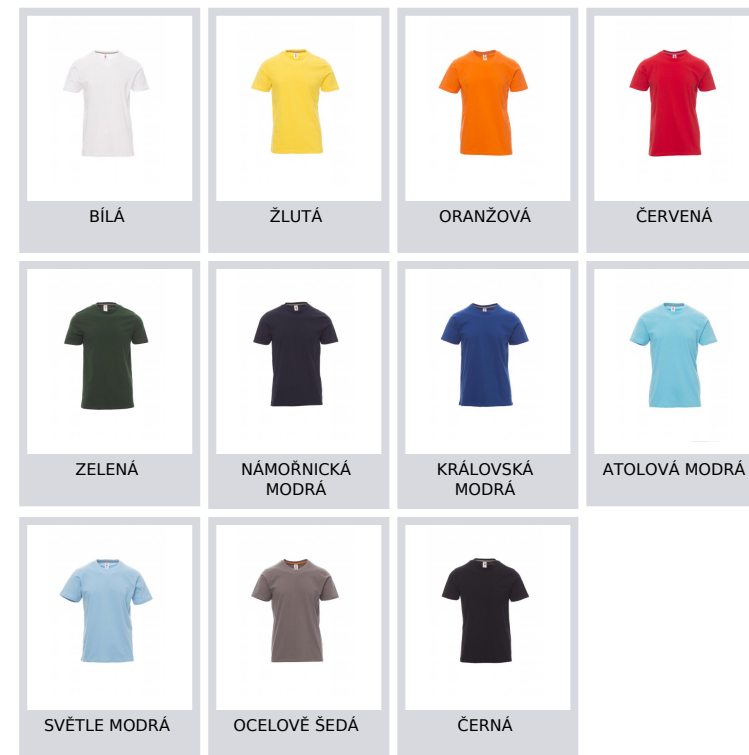

SUNRISE

000947-0337

Pánské tričko s krátkým rukávem a kulatým výstřihem, 1,5 cm pružný žebrovaný lem ze směsi spandex u krku s vrchním prošíváním na přední straně, barevně kontrastní vyztužovací páska od ramene k rameni viditelná na límečku, pružné švy, postranní sešití.

Složení: 100% COTONE

Vzhled: ZERZEJ

Hmotnost: 190 GR/MQ

Velikosti:

Obal: 5/100

VYROBENO: VYROBENO V BANGLADÉŠI

HS CODE: 61091000

Barvy