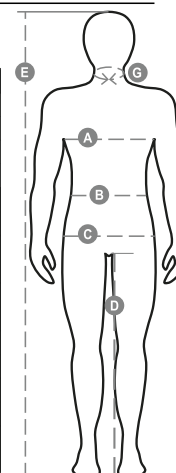

Složení: 50% POLYESTER 30% BAVLNA 20% ELASTOMULTIESTER

Vzhled: KEPR STRETCH

Hmotnost: 280 GR/MQ

Velikosti:

Obal: 1/20

VYROBENO: VYROBENO V ČINĚ

HS CODE: 62034311

Barvy

Návod na praní

Certifikace

Průvodce Velikostmi

International Sizes	XXS		XS		S		M		L		XL		XXL		3XL		4XL		5XL	
IT - DE	36	38	40	42	44	46	48	50	52	54	56	58	60	62	64	66	68	70	72	74
FR - ES	32	34	36	38	40	42	44	46	48	50	52	54	56	58	60	62	64	66	68	70
UK Top	29	30	31	33	34	36	38	39	41	42	44	46	47	48	50	52	53	55	56	58
UK Trousers	25	27	28	29	30	32	33	34	36	38	40	41	43	45	46	48	49	51	52	54
(G) - cm	37	37	38	38	39	39	40	40	41	41	42,5	42,5	44	44	45	45	46	46	47	47
(G) - in	14½	14½	15	15	15½	15½	15¾	15¾	16	16	16¾	16¾	17¼	17¼	17¾	17¾	18	18	18½	18½
(A) - cm	72	76	80	84	88	92	96	100	104	108	112	116	120	124	128	132	136	140	144	148
(A) - in	28	30	31	33	34	36	38	39	41	42	44	46	47	48	50	52	53	55	56	58
(B) - cm	64	68	72	74	76	80	84	88	92	96	100	104	108	112	116	120	124	128	132	136
(B) - in	25	27	28	29	30	32	33	34	36	38	40	41	43	45	46	48	49	51	52	54
(C) - cm	80	84	88	90	92	96	100	104	108	112	116	120	124	128	132	136	140	144	148	152
(C) - in	31	33	34	35	36	38	39	41	42	44	46	47	49	50	52	53	55	56	58	59
(D) - cm	82	82	84	84	85	85	86	86	87	87	88	88	88	88	88	88	89	89	89	89
(D) - in	32	32	33	33	33	33	33	33	34	34	34	34	34	34	34	34	35	35	35	35
(E) - cm					170/181				175/187				175/189							
(E) - in					67/71				69/73				69/75							