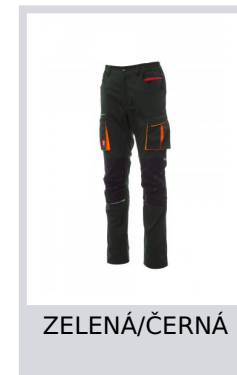

PAYPER

NEXT 400

S00072-P025

Unisexové kalhoty, stretch, celoroční, gumičky na bocích a poutka na pásek v pase, zapínání na zip a přizpůsobený knoflík. Na přední straně kalhoty mají dvě tvarované kapsy, na pravé straně kapsičku na mince a na levé straně bezpečnostní kapsičku na zip. Na přední straně levé nohavice je kapsa s klínkem, klopa na suchý zip a pouzdro na jmenovku. Na přední straně pravé nohavice je kapsička na telefon s reflexním lemem a kapsička s klínkem. Obě nohavice mají připevnění pro chrániče kolen z Nylon Oxford 500D, z kontrastní látky (s rozeptáním zezdola) a reflexní pásy, které signalizují rozeptání. Na zadní straně je kapsa s malou klopou na suchý zip a kapsa bez klopy se 2 reflexními páskami, kapsička na svinovací metr (pravá nohavice), reflexní vložky ve výšce kolen (obě nohavice), patní chrániče z kontrastní látky (obě nohavice). Dále jsou přítomny: - prošívání trojehlou v rozkroku, na vnitřní a vnější straně nohavic - kontrastní výztuže na různých místech. Italské prostřední velikosti 48-50-52 mají běžnou vnitřní délku nohavic 82 cm.

Složení: 50% POLYESTER 30% BAVLNA 20% ELASTOMULTIESTER

Vzhled: KEPR STRETCH

Hmotnost: 280 GR/MQ

Velikosti:

Obal: 1/20

VYROBENO: VYROBENO V ČINĚ

HS CODE: 62034311

Barvy