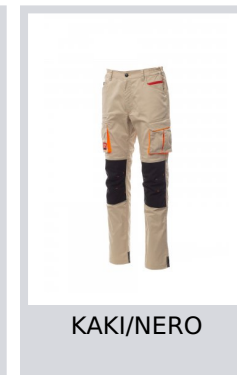

PAYPER

NEXT 400

S00072-P025

Unisexové kalhoty, stretch, celoroční, gumičky na bocích a poutka na pásek v pase, zapínání na zip a přizpůsobený knoflík. Na přední straně kalhoty mají dvě tvarované kapsy, na pravé straně kapsičku na mince a na levé straně bezpečnostní kapsičku na zip. Na přední straně levé nohavice je kapsa s klínkem, klopa na suchý zip a pouzdro na jmenovku. Na přední straně pravé nohavice je kapsička na telefon s reflexním lemem a kapsička s klínkem. Obě nohavice mají připevnění pro chrániče kolen z Nylon Oxford 500D, z kontrastní látky (s rozeptáním zezdola) a reflexní pásy, které signalizují rozeptání. Na zadní straně je kapsa s malou klopou na suchý zip a kapsa bez klopy se 2 reflexními páskami, kapsička na svinovací metr (pravá nohavice), reflexní vložky ve výšce kolen (obě nohavice), patní chrániče z kontrastní látky (obě nohavice). Dále jsou přítomny: - prošívání trojehlou v rozkroku, na vnitřní a vnější straně nohavic - kontrastní výztuže na různých místech. Italské prostřední velikosti 48-50-52 mají běžnou vnitřní délku nohavic 82 cm.

Složení: 50% POLYESTER 30% BAVLNA 20% ELASTOMULTIESTER

Vzhled: KEPR STRETCH

Hmotnost: 280 GR/MQ

Velikosti:

Obal: 1/20

VYROBENO: VYROBENO V ČINĚ

HS CODE: 62034311

Barvy