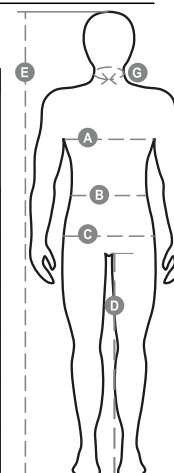

EXTREME

000446-0102

WP/MM 8000 MVP/GR 4000 Pánská ergonomická bunda, raglánové rukávy, tvarovaná kapuce s dvojitým prošitím a stahovací šňůrkou, utěsněný celozip SBS, stahovací manžety s pogumovanými páskami na zápěstí na suchý zip, tenký lem na zápěstí a v pase, dvě postranní kapsy na zip, jedna kapsa na hrudi a jedna kapsa na levém rukávu.

Složení: 100% POLYESTER

Vzhled: SOFT-SHELL 8000MM/4000MVP

Hmotnost: 280 GR/MQ

Velikosti:

Obal: 1/10

VYROBENO: VYROBENO V ČINĚ

HS CODE: 62019300

Barvy

BÍLÁ/ČERNÁ

NÁMOŘNICKÁ
MODRÁ/ČERNÁ

ČERNÁ/ČERNÁ

OCELOVĚ
ŠEDÁ/ČERNÁ

KRÁLOVSKÁ
MODRÁ/ČERNÁ

Průvodce Velikostmi

International Sizes	XXS		XS		S		M		L		XL		XXL		3XL		4XL		5XL	
IT - DE	36	38	40	42	44	46	48	50	52	54	56	58	60	62	64	66	68	70	72	74
FR - ES	32	34	36	38	40	42	44	46	48	50	52	54	56	58	60	62	64	66	68	70
UK Top	29	30	31	33	34	36	38	39	41	42	44	46	47	48	50	52	53	55	56	58
UK Trousers	25	27	28	29	30	32	33	34	36	38	40	41	43	45	46	48	49	51	52	54
(G) - cm	37	37	38	38	39	39	40	40	41	41	42,5	42,5	44	44	45	45	46	46	47	47
(G) - in	14½	14½	15	15	15½	15½	15¾	15¾	16	16	16¾	16¾	17¼	17¼	17¾	17¾	18	18	18½	18½
(A) - cm	72	76	80	84	88	92	96	100	104	108	112	116	120	124	128	132	136	140	144	148
(A) - in	28	30	31	33	34	36	38	39	41	42	44	46	47	48	50	52	53	55	56	58
(B) - cm	64	68	72	74	76	80	84	88	92	96	100	104	108	112	116	120	124	128	132	136
(B) - in	25	27	28	29	30	32	33	34	36	38	40	41	43	45	46	48	49	51	52	54
(C) - cm	80	84	88	90	92	96	100	104	108	112	116	120	124	128	132	136	140	144	148	152
(C) - in	31	33	34	35	36	38	39	41	42	44	46	47	49	50	52	53	55	56	58	59
(D) - cm	82	82	84	84	85	85	86	86	87	87	88	88	88	88	88	88	89	89	89	89
(D) - in	32	32	33	33	33	33	33	33	34	34	34	34	34	34	34	34	35	35	35	35
(E) - cm	170/181				175/187				175/189											
(E) - in	67/71				69/73				69/75											