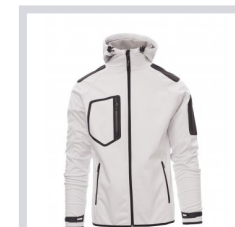

EXTREME

000446-0102

WP/MM 8000 MVP/GR 4000 Pánská ergonomická bunda, raglánové rukávy, tvarovaná kapuce s dvojitým prošitím a stahovací šňůrkou, utěsněný celozip SBS, stahovací manžety s pogumovanými páskami na zápěstí na suchý zip, tenký lem na zápěstí a v pase, dvě postranní kapsy na zip, jedna kapsa na hrudi a jedna kapsa na levém rukávu.

Složení: 100% POLYESTER

Vzhled: SOFT-SHELL 8000MM/4000MVP

Hmotnost: 280 GR/MQ

Velikosti:

Obal: 1/10

VYROBENO: VYROBENO V ČINĚ

HS CODE: 62019300

Barvy