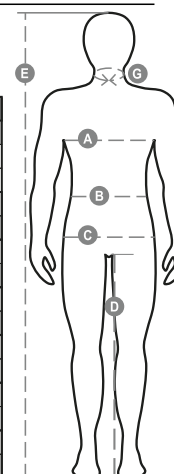

THERMO PRO 280 LS

001525-0492

Pánské termo tričko s kulatým výstřihem a dlouhým raglánovým rukávem. Měkký strečový úplet, speciální textury na hrudi a na zádech, na bocích spirálové reliéfní motivy pro zajištění správné prodyšnosti a stálé termoregulace. Límeček, spodní část a lemy rukávů Zebrované ze stejného materiálu, pro větší pohodlí.

Ergonomická tubulární struktura a speciální zdrsnění na loktech zajišťuje dokonalé přizpůsobení fyziognomii těla.

Složení: 66%POLYAMID 26%POLYESTER 8%ELASTAN

Vzhled: BEZEŠVÝ POLOTĚŽKÁ VÁHA

Hmotnost: 280 GR/MQ

Velikosti:

Obal: 1/30

VYROBENO: VYROBENO V ČINĚ

HS CODE: 61099020

Barvy

ČERNÁ

Průvodce Velikostmi

Návod na praní

Certifikace

International Sizes	XXS		XS		S		M		L		XL		XXL		3XL		4XL		5XL	
IT - DE	36	38	40	42	44	46	48	50	52	54	56	58	60	62	64	66	68	70	72	74
FR - ES	32	34	36	38	40	42	44	46	48	50	52	54	56	58	60	62	64	66	68	70
UK	29	30	31	33	34	36	38	39	41	42	44	46	47	48	50	52	53	55	56	58
(G) - cm	37	37	38	38	39	39	40	40	41	41	42,5	42,5	44	44	45	45	46	46	47	47
(G) - in	14½	14½	15	15	15½	15½	15¾	15¾	16	16	16¾	16¾	17¼	17¼	17¾	17¾	18	18	18½	18½
(A) - cm	72	76	80	84	88	92	96	100	104	108	112	116	120	124	128	132	136	140	144	148
(A) - in	28	30	31	33	34	36	38	39	41	42	44	46	47	48	50	52	53	55	56	58
(B) - cm	64	68	72	74	76	80	84	88	92	96	100	104	108	112	116	120	124	128	132	136
(B) - in	25	27	28	29	30	32	33	34	36	38	40	41	43	45	46	48	49	51	52	54
(C) - cm	80	84	88	90	92	96	100	104	108	112	116	120	124	128	132	136	140	144	148	152
(C) - in	31	33	34	35	36	38	39	41	42	44	46	47	49	50	52	53	55	56	58	59
(D) - cm	82	82	84	84	85	85	86	86	87	87	88	88	88	88	88	88	89	89	89	89
(D) - in	32	32	33	33	33	33	33	33	34	34	34	34	34	34	34	34	35	35	35	35
(E) - cm					170/181				175/187				175/189							
(E) - in					67/71				69/73				69/75							