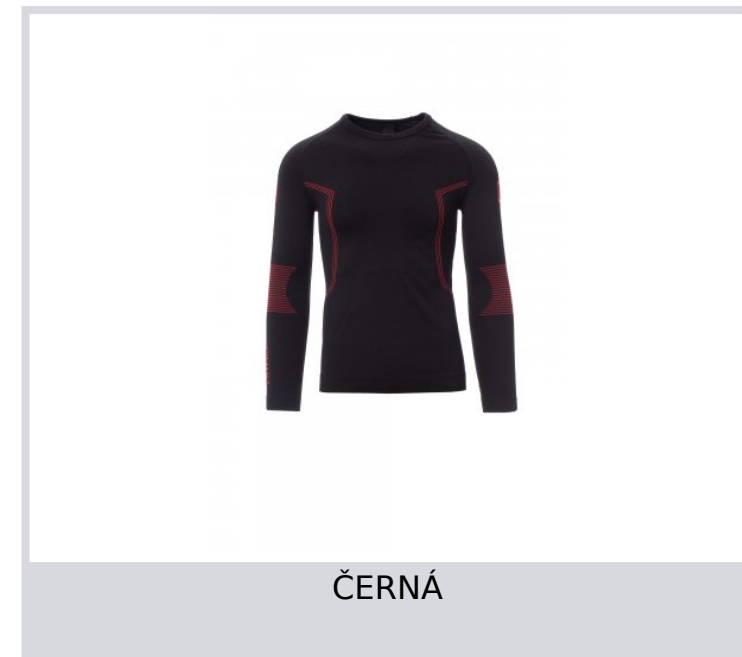

THERMO PRO 280 LS

001525-0492

Pánské termo tričko s kulatým výstřihem a dlouhým raglánovým rukávem. Měkký strečový úplet, speciální textury na hrudi a na zádech, na bocích spirálové reliéfní motivy pro zajištění správné prodyšnosti a stálé termoregulace. Límeček, spodní část a lemy rukávů Zebrované ze stejného materiálu, pro větší pohodlí.

Ergonomická tubulární struktura a speciální zdrsnění na loktech zajišťuje dokonalé přizpůsobení fyziognomii těla.

Složení: 66%POLYAMID 26%POLYESTER 8%ELASTAN

Vzhled: BEZEŠVÝ POLOTĚŽKÁ VÁHA

Hmotnost: 280 GR/MQ

Velikosti:

Obal: 1/30

VYROBENO: VYROBENO V ČINĚ

HS CODE: 61099020

Barvy

ČERNÁ

Průvodce Velikostmi

Návod na praní