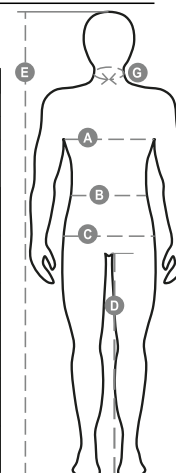

POCKET

000187-0054

Letní vesta, zip, systém předních víceúčelových kapes s oboustranným pouzdem na jmenovku, reflexní lemování na ramenou a na zádech, velká lovecká kapsa na zádech. Vnitřek: zátěr dry-tech v kontrastní barvě, rozepnutá pro snadnější potisk a vyšívání.

Složení: 80% POLYESTER + 20% BAVLNA

Vzhled: KEPR BAVLNA/POLYESTER

Hmotnost: 190 GR/MQ

Velikosti:

Obal: 1/20

VYROBENO: VYROBENO V ČINĚ

HS CODE: 62113390

Barvy

Průvodce Velikostmi

International Sizes	XXS		XS		S		M		L		XL		XXL		3XL		4XL		5XL	
IT - DE	36	38	40	42	44	46	48	50	52	54	56	58	60	62	64	66	68	70	72	74
FR - ES	32	34	36	38	40	42	44	46	48	50	52	54	56	58	60	62	64	66	68	70
UK Top	29	30	31	33	34	36	38	39	41	42	44	46	47	48	50	52	53	55	56	58
UK Trousers	25	27	28	29	30	32	33	34	36	38	40	41	43	45	46	48	49	51	52	54
(G) - cm	37	37	38	38	39	39	40	40	41	41	42,5	42,5	44	44	45	45	46	46	47	47
(G) - in	14½	14½	15	15	15½	15½	15¾	15¾	16	16	16¾	16¾	17¼	17¼	17¾	17¾	18	18	18½	18½
(A) - cm	72	76	80	84	88	92	96	100	104	108	112	116	120	124	128	132	136	140	144	148
(A) - in	28	30	31	33	34	36	38	39	41	42	44	46	47	48	50	52	53	55	56	58
(B) - cm	64	68	72	74	76	80	84	88	92	96	100	104	108	112	116	120	124	128	132	136
(B) - in	25	27	28	29	30	32	33	34	36	38	40	41	43	45	46	48	49	51	52	54
(C) - cm	80	84	88	90	92	96	100	104	108	112	116	120	124	128	132	136	140	144	148	152
(C) - in	31	33	34	35	36	38	39	41	42	44	46	47	49	50	52	53	55	56	58	59
(D) - cm	82	82	84	84	85	85	86	86	87	87	88	88	88	88	88	88	89	89	89	89
(D) - in	32	32	33	33	33	33	33	33	34	34	34	34	34	34	34	34	35	35	35	35
(E) - cm	170/181				175/187				175/189											
(E) - in	67/71				69/73				69/75											