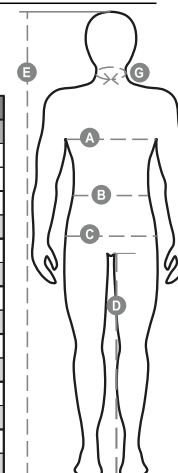

DOLOMITI+

000397-0069

Flísová bunda s 8mm černým plastovým polozipem, raglánové rukávy, stahovací šňůrka v pase, elastické stahovací manžety na zápěstí, dvě kapsy se skrytým zipem, jedna přední kapsa na zip, kontrastní výztuž límečku, zesílené švy.

Složení: 100% POLYESTER

Vzhled: FLÍS

Hmotnost: 280 GR/MQ

Velikosti:

Obal: 1/10

VYROBENO: VYROBENO V ČINĚ

HS CODE: 61103091

Barvy

Průvodce Velikostmi

International Sizes	XXS		XS		S		M		L		XL		XXL		3XL		4XL		5XL	
IT - DE	36	38	40	42	44	46	48	50	52	54	56	58	60	62	64	66	68	70	72	74
FR - ES	32	34	36	38	40	42	44	46	48	50	52	54	56	58	60	62	64	66	68	70
UK	29	30	31	33	34	36	38	39	41	42	44	46	47	48	50	52	53	55	56	58
(G) - cm	37	37	38	38	39	39	40	40	41	41	42,5	42,5	44	44	45	45	46	46	47	47
(G) - in	14½	14½	15	15	15½	15½	15¾	15¾	16	16	16¾	16¾	17¼	17¼	17¾	17¾	18	18	18½	18½
(A) - cm	72	76	80	84	88	92	96	100	104	108	112	116	120	124	128	132	136	140	144	148
(A) - in	28	30	31	33	34	36	38	39	41	42	44	46	47	48	50	52	53	55	56	58
(B) - cm	64	68	72	74	76	80	84	88	92	96	100	104	108	112	116	120	124	128	132	136
(B) - in	25	27	28	29	30	32	33	34	36	38	40	41	43	45	46	48	49	51	52	54
(C) - cm	80	84	88	90	92	96	100	104	108	112	116	120	124	128	132	136	140	144	148	152
(C) - in	31	33	34	35	36	38	39	41	42	44	46	47	49	50	52	53	55	56	58	59
(D) - cm	82	82	84	84	85	85	86	86	87	87	88	88	88	88	88	88	89	89	89	89
(D) - in	32	32	33	33	33	33	33	33	34	34	34	34	34	34	34	34	35	35	35	35
(E) - cm					170/181				175/187				175/189							
(E) - in					67/71				69/73				69/75							