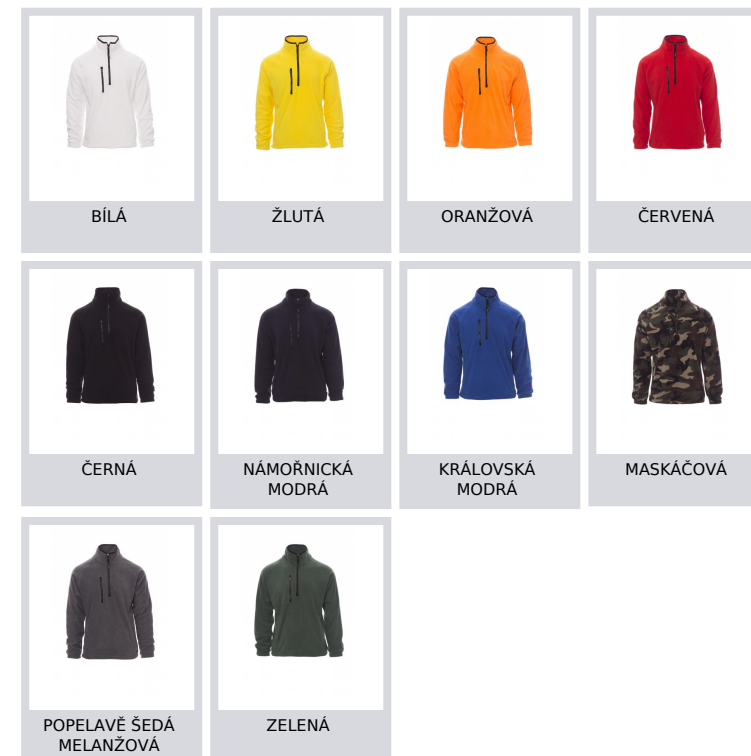

DOLOMITI+

000397-0069

Flísová bunda s 8mm černým plastovým polozipem, raglánové rukávy, stahovací šňůrka v pase, elastické stahovací manžety na zápěstí, dvě kapsy se skrytým zipem, jedna přední kapsa na zip, kontrastní výztuž límečku, zesílené švy.

Složení: 100% POLYESTER

Vzhled: FLÍS

Hmotnost: 280 GR/MQ

Velikosti:

Obal: 1/10

VYROBENO: VYROBENO V ČINĚ

HS CODE: 61103091

Barvy