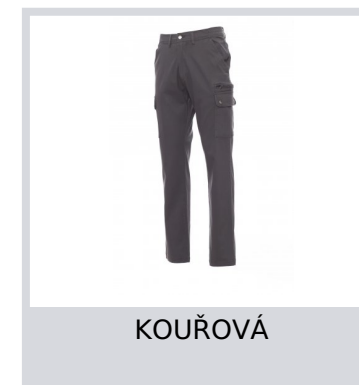

# FOREST STRETCH

001198-0376

Pánské kalhoty, streč, celoroční, elastické pásky na bocích a poutka v pase, zapínání na zip a na kovový knoflík, dvě přední kapsy klasického střihu, dvě postranní kapsy s klopou a druky, jedna kapsa na zip po levé straně, skrytá kapsa na svinovací metr po pravé straně, dvě zadní prostřížené kapsy s knoflíkovou dírkou a knoflíkem.

**Složení:** 98% BAVLNA + 2% ELASTAN

**Vzhled:** KEPR STRETCH

**Hmotnost:** 300 GR/MQ

**Velikosti:**

**Obal:** 1/20

**VYROBENO:** VYROBENO V BANGLADÉŠI VYROBENO V PAKISTÁNU

**HS CODE:** 62034211

## Barvy