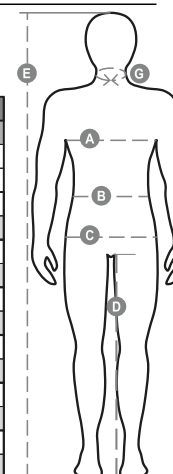

# FOREST STRETCH

001198-0376

Pánské kalhoty, streč, celoroční, elastické pásky na bocích a poutka v pase, zapínání na zip a na kovový knoflík, dvě přední kapsy klasického střihu, dvě postranní kapsy s klopou a druky, jedna kapsa na zip po levé straně, skrytá kapsa na svinovací metr po pravé straně, dvě zadní prostřížené kapsy s knoflíkovou dírkou a knoflíkem.

**Složení:** 98% BAVLNA + 2% ELASTAN

**Vzhled:** KEPR STRETCH

**Hmotnost:** 300 GR/MQ

**Velikosti:**

**Obal:** 1/20

**VYROBENO:** VYROBENO V BANGLADÉŠI VYROBENO V PAKISTÁNU

**HS CODE:** 62034211

## Průvodce Velikostmi

International Sizes	XXS		XS		S		M		L		XL		XXL		3XL		4XL		5XL	
IT - DE	36	38	40	42	44	46	48	50	52	54	56	58	60	62	64	66	68	70	72	74
FR - ES	32	34	36	38	40	42	44	46	48	50	52	54	56	58	60	62	64	66	68	70
UK	29	30	31	33	34	36	38	39	41	42	44	46	47	48	50	52	53	55	56	58
<b>(G) - cm</b>	37	37	38	38	39	39	40	40	41	41	42,5	42,5	44	44	45	45	46	46	47	47
<b>(G) - in</b>	14½	14½	15	15	15½	15½	15¾	15¾	16	16	16¾	16¾	17¼	17¼	17¾	17¾	18	18	18½	18½
<b>(A) - cm</b>	72	76	80	84	88	92	96	100	104	108	112	116	120	124	128	132	136	140	144	148
<b>(A) - in</b>	28	30	31	33	34	36	38	39	41	42	44	46	47	48	50	52	53	55	56	58
<b>(B) - cm</b>	64	68	72	74	76	80	84	88	92	96	100	104	108	112	116	120	124	128	132	136
<b>(B) - in</b>	25	27	28	29	30	32	33	34	36	38	40	41	43	45	46	48	49	51	52	54
<b>(C) - cm</b>	80	84	88	90	92	96	100	104	108	112	116	120	124	128	132	136	140	144	148	152
<b>(C) - in</b>	31	33	34	35	36	38	39	41	42	44	46	47	49	50	52	53	55	56	58	59
<b>(D) - cm</b>	82	82	84	84	85	85	86	86	87	87	88	88	88	88	88	88	89	89	89	89
<b>(D) - in</b>	32	32	33	33	33	33	33	33	34	34	34	34	34	34	34	34	35	35	35	35
<b>(E) - cm</b>					170/181				175/187				175/189							
<b>(E) - in</b>					67/71				69/73				69/75							