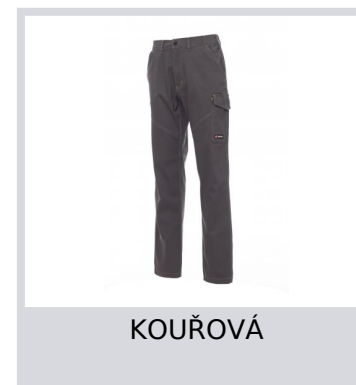

WORKER STRETCH

001199-0376

Unisexové kalhoty, stretch, celoroční, elastické pásky na bocích a poutka v pase, zapínání na zip a plastový knoflík, dvě přední kapsy klasického střihu, jedna postranní kapsa LOCK SYSTEM, jedna kapsa na svinovací metr, dvě zadní kapsy, z nichž jedna otevřená a druhá s klopou na suchý zip, švy v rozkroku a na vnitřní straně nohavice s trojehlovým prošitím. Kontrastní vsadky a prošití, reflexní pruhy na zadní kapse, trojí prošití. Druk pro bílou barvu. Prošití v tónu se žlutou fluo kontrastní výztuží pro námořnickou modrou DTM.

Složení: 98% BAVLNA + 2% ELASTAN

Vzhled: KEPR STRETCH

Hmotnost: 300 GR/MQ

Velikosti:

Obal: 1/20

VYROBENO: VYROBENO V PAKISTÁNU

HS CODE: 62034211

Barvy