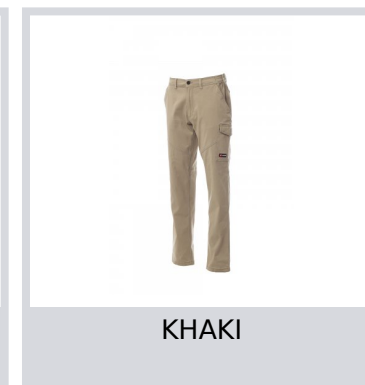

WORKER STRETCH

001199-0376

Unisexové kalhoty, stretch, celoroční, elastické pásky na bocích a poutka v pase, zapínání na zip a plastový knoflík, dvě přední kapsy klasického střihu, jedna postranní kapsa LOCK SYSTEM, jedna kapsa na svinovací metr, dvě zadní kapsy, z nichž jedna otevřená a druhá s klopou na suchý zip, švy v rozkroku a na vnitřní straně nohavice s trojehlovým prošitím. Kontrastní vsadky a prošití, reflexní pruhy na zadní kapse, trojí prošití. Druk pro bílou barvu. Prošití v tónu se žlutou fluo kontrastní výztuží pro námořnickou modrou DTM.

Složení: 98% BAVLNA + 2% ELASTAN

Vzhled: KEPR STRETCH

Hmotnost: 300 GR/MQ

Velikosti:

Obal: 1/20

VYROBENO: VYROBENO V PAKISTÁNU

HS CODE: 62034211

Barvy