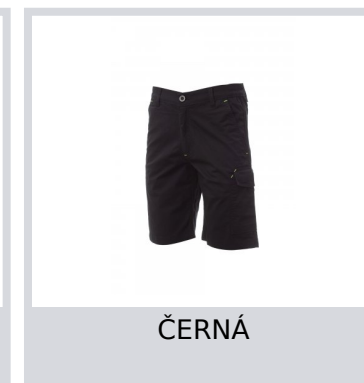

SERVICE

S00328-P055

Bermudy ze strečové ripstopové tkaniny, lehké, s poutky a s elastickým páskem v pase, zapínání na zip s klopou a knoflíkem na pásku. Zpevněné prošíání trojjehlou v rozkroku a na vnitřní straně nohavice, prošíání na boku dvojjehlou. Přední kapsy klasického střihu, kapsička na mince v pravé kapse při nošení a boční kapsa na svinovací metr. Levá postranní kapsa s uzavírací klopou LOCK SYSTEM. Dvě zadní kapsy, z nichž jedna s klopou na suchý zip.

Složení: 98% BAVLNA + 2% ELASTAN

Vzhled: MINI RIPSTOP

Hmotnost: 220 GR/MQ

Velikosti:

Obal: 1/25

VYROBENO: VYROBENO V PAKISTÁNU

HS CODE: 62034211

Barvy