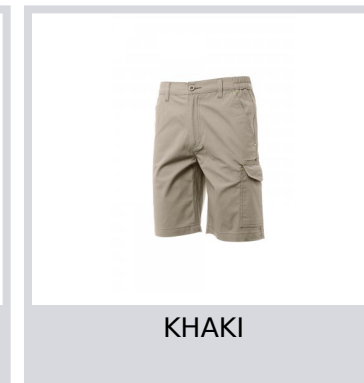

SERVICE

S00328-P055

Bermudy ze strečové ripstopové tkaniny, lehké, s poutky a s elastickým páskem v pase, zapínání na zip s klopou a knoflíkem na pásku. Zpevněné prošíání trojjehlou v rozkroku a na vnitřní straně nohavice, prošíání na boku dvojjehlou. Přední kapsy klasického střihu, kapsička na mince v pravé kapse při nošení a boční kapsa na svinovací metr. Levá postranní kapsa s uzavírací klopou LOCK SYSTEM. Dvě zadní kapsy, z nichž jedna s klopou na suchý zip.

Složení: 98% BAVLNA + 2% ELASTAN

Vzhled: MINI RIPSTOP

Hmotnost: 220 GR/MQ

Velikosti:

Obal: 1/25

VYROBENO: VYROBENO V PAKISTÁNU

HS CODE: 62034211

Barvy