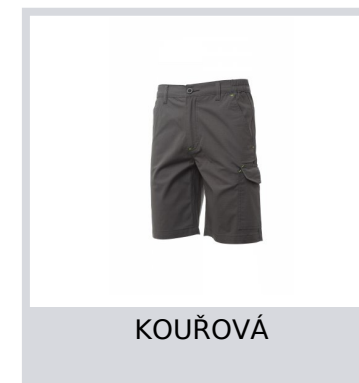

SERVICE

S00328-P055

Bermudy ze strečové ripstopové tkaniny, lehké, s poutky a s elastickým páskem v pase, zapínání na zip s klopou a knoflíkem na pásku. Zpevněné prošíání trojjehlou v rozkroku a na vnitřní straně nohavice, prošíání na boku dvojjehlou. Přední kapsy klasického střihu, kapsička na mince v pravé kapse při nošení a boční kapsa na svinovací metr. Levá postranní kapsa s uzavírací klopou LOCK SYSTEM. Dvě zadní kapsy, z nichž jedna s klopou na suchý zip.

Složení: 98% BAVLNA + 2% ELASTAN

Vzhled: MINI RIPSTOP

Hmotnost: 220 GR/MQ

Velikosti:

Obal: 1/25

VYROBENO: VYROBENO V PAKISTÁNU

HS CODE: 62034211

Barvy