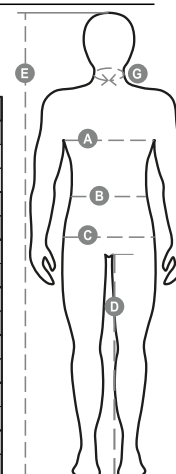

WIND

000147-0058

Unisexová nepromokavá bunda, kapuce v límci, elastické manžety, dvě kapsy se suchým zipem, reflexní lemování a vsadka na zádech. Vnitřek: bez zátěru, stříbrná barva (kromě žlutého barevného provedení). Balena samostatně v uzavíratelném sáčku se zarážkou šňůrky a bočním držadlem.

Složení: 100% POLYESTER

Vzhled: POLYESTER MÁČENÝ PU

Hmotnost: 60 GR/MQ

Velikosti:

Obal: 1/50

VYROBENO: VYROBENO V ČINĚ

HS CODE: 62019300

Barvy

Návod na praní

Certifikace

Průvodce Velikostmi

International Sizes	XXS		XS		S		M		L		XL		XXL		3XL		4XL		5XL	
IT - DE	36	38	40	42	44	46	48	50	52	54	56	58	60	62	64	66	68	70	72	74
FR - ES	32	34	36	38	40	42	44	46	48	50	52	54	56	58	60	62	64	66	68	70
UK	29	30	31	33	34	36	38	39	41	42	44	46	47	48	50	52	53	55	56	58
(G) - cm	37	37	38	38	39	39	40	40	41	41	42,5	42,5	44	44	45	45	46	46	47	47
(G) - in	14½	14½	15	15	15½	15½	15¾	15¾	16	16	16¾	16¾	17¼	17¼	17¾	17¾	18	18	18½	18½
(A) - cm	72	76	80	84	88	92	96	100	104	108	112	116	120	124	128	132	136	140	144	148
(A) - in	28	30	31	33	34	36	38	39	41	42	44	46	47	48	50	52	53	55	56	58
(B) - cm	64	68	72	74	76	80	84	88	92	96	100	104	108	112	116	120	124	128	132	136
(B) - in	25	27	28	29	30	32	33	34	36	38	40	41	43	45	46	48	49	51	52	54
(C) - cm	80	84	88	90	92	96	100	104	108	112	116	120	124	128	132	136	140	144	148	152
(C) - in	31	33	34	35	36	38	39	41	42	44	46	47	49	50	52	53	55	56	58	59
(D) - cm	82	82	84	84	85	85	86	86	87	87	88	88	88	88	88	88	89	89	89	89
(D) - in	32	32	33	33	33	33	33	33	34	34	34	34	34	34	34	34	35	35	35	35
(E) - cm					170/181				175/187				175/189							
(E) - in					67/71				69/73				69/75							