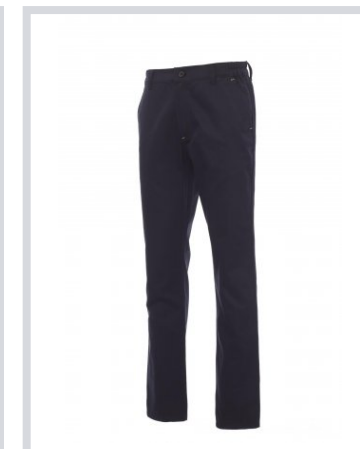

NÁMOŘNICKÁ
MODRÁ

Průvodce Velikostmi

International Sizes	XXS		XS		S		M		L		XL		XXL		3XL		4XL		5XL	
IT - DE	36	38	40	42	44	46	48	50	52	54	56	58	60	62	64	66	68	70	72	74
FR - ES	32	34	36	38	40	42	44	46	48	50	52	54	56	58	60	62	64	66	68	70
UK Top	29	30	31	33	34	36	38	39	41	42	44	46	47	48	50	52	53	55	56	58
UK Trousers	25	27	28	29	30	32	33	34	36	38	40	41	43	45	46	48	49	51	52	54
(G) - cm	37	37	38	38	39	39	40	40	41	41	42,5	42,5	44	44	45	45	46	46	47	47
(G) - in	14½	14½	15	15	15½	15½	15¾	15¾	16	16	16¾	16¾	17¼	17¼	17¾	17¾	18	18	18½	18½
(A) - cm	72	76	80	84	88	92	96	100	104	108	112	116	120	124	128	132	136	140	144	148
(A) - in	28	30	31	33	34	36	38	39	41	42	44	46	47	48	50	52	53	55	56	58
(B) - cm	64	68	72	74	76	80	84	88	92	96	100	104	108	112	116	120	124	128	132	136
(B) - in	25	27	28	29	30	32	33	34	36	38	40	41	43	45	46	48	49	51	52	54
(C) - cm	80	84	88	90	92	96	100	104	108	112	116	120	124	128	132	136	140	144	148	152
(C) - in	31	33	34	35	36	38	39	41	42	44	46	47	49	50	52	53	55	56	58	59
(D) - cm	82	82	84	84	85	85	86	86	87	87	88	88	88	88	88	88	89	89	89	89
(D) - in	32	32	33	33	33	33	33	33	34	34	34	34	34	34	34	34	35	35	35	35
(E) - cm	170/181				175/187				175/189											
(E) - in	67/71				69/73				69/75