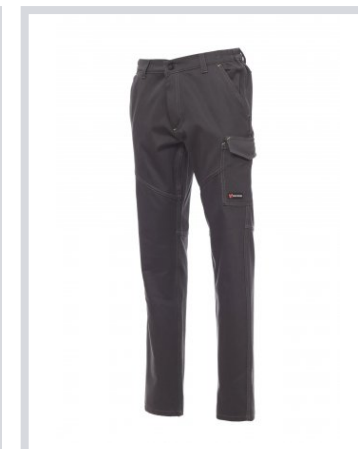

KOUŘOVÁ

Průvodce Velikostmi

International Sizes	XXS		XS		S		M		L		XL		XXL		3XL		4XL		5XL	
IT - DE	36	38	40	42	44	46	48	50	52	54	56	58	60	62	64	66	68	70	72	74
FR - ES	32	34	36	38	40	42	44	46	48	50	52	54	56	58	60	62	64	66	68	70
UK Top	29	30	31	33	34	36	38	39	41	42	44	46	47	48	50	52	53	55	56	58
UK Trousers	25	27	28	29	30	32	33	34	36	38	40	41	43	45	46	48	49	51	52	54
(G) - cm	37	37	38	38	39	39	40	40	41	41	42,5	42,5	44	44	45	45	46	46	47	47
(G) - in	14½	14½	15	15	15½	15½	15¾	15¾	16	16	16¾	16¾	17¼	17¼	17¾	17¾	18	18	18½	18½
(A) - cm	72	76	80	84	88	92	96	100	104	108	112	116	120	124	128	132	136	140	144	148
(A) - in	28	30	31	33	34	36	38	39	41	42	44	46	47	48	50	52	53	55	56	58
(B) - cm	64	68	72	74	76	80	84	88	92	96	100	104	108	112	116	120	124	128	132	136
(B) - in	25	27	28	29	30	32	33	34	36	38	40	41	43	45	46	48	49	51	52	54
(C) - cm	80	84	88	90	92	96	100	104	108	112	116	120	124	128	132	136	140	144	148	152
(C) - in	31	33	34	35	36	38	39	41	42	44	46	47	49	50	52	53	55	56	58	59
(D) - cm	82	82	84	84	85	85	86	86	87	87	88	88	88	88	88	88	89	89	89	89
(D) - in	32	32	33	33	33	33	33	33	34	34	34	34	34	34	34	34	35	35	35	35
(E) - cm	170/181				175/187				175/189											
(E) - in	67/71				69/73				69/75