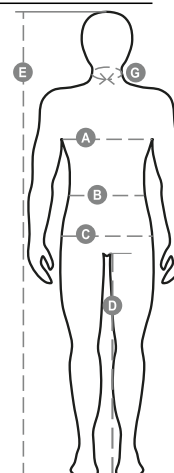

WORKER WINTER

001079-0082

Pánské unisexové kalhoty, zimní, elastické pásky na bocích a poutka v pase, zapínání na plastový zip a na kovový knoflík, dvě přední kapsy klasického střihu, jedna postranní kapsa LOCK SYSTEM, jedna kapsa na svinovací metr, dvě postranní kapsy, z nichž jedna otevřená a druhá s klopou na suchý zip, kontrastní vsadky a prošíť, reflexní pruhy na zadní kapse, dvojité prošíť.

NÁMOŘNICKÁ
MODRÁ

KOUŘOVÁ

Průvodce Velikostmi

International Sizes	XXS		XS		S		M		L		XL		XXL		3XL		4XL		5XL	
IT - DE	36	38	40	42	44	46	48	50	52	54	56	58	60	62	64	66	68	70	72	74
FR - ES	32	34	36	38	40	42	44	46	48	50	52	54	56	58	60	62	64	66	68	70
UK Top	29	30	31	33	34	36	38	39	41	42	44	46	47	48	50	52	53	55	56	58
UK Trousers	25	27	28	29	30	32	33	34	36	38	40	41	43	45	46	48	49	51	52	54
(G) - cm	37	37	38	38	39	39	40	40	41	41	42,5	42,5	44	44	45	45	46	46	47	47
(G) - in	14½	14½	15	15	15½	15½	15¾	15¾	16	16	16¾	16¾	17¼	17¼	17¾	17¾	18	18	18½	18½
(A) - cm	72	76	80	84	88	92	96	100	104	108	112	116	120	124	128	132	136	140	144	148
(A) - in	28	30	31	33	34	36	38	39	41	42	44	46	47	48	50	52	53	55	56	58
(B) - cm	64	68	72	74	76	80	84	88	92	96	100	104	108	112	116	120	124	128	132	136
(B) - in	25	27	28	29	30	32	33	34	36	38	40	41	43	45	46	48	49	51	52	54
(C) - cm	80	84	88	90	92	96	100	104	108	112	116	120	124	128	132	136	140	144	148	152
(C) - in	31	33	34	35	36	38	39	41	42	44	46	47	49	50	52	53	55	56	58	59
(D) - cm	82	82	84	84	85	85	86	86	87	87	88	88	88	88	88	88	89	89	89	89
(D) - in	32	32	33	33	33	33	33	33	34	34	34	34	34	34	34	34	35	35	35	35
(E) - cm	170/181				175/187				175/189											
(E) - in	67/71				69/73				69/75											