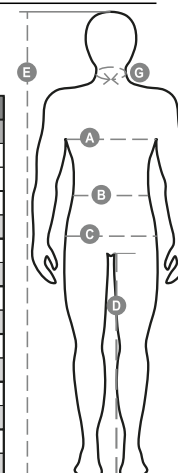

**Složení:** 100% COTONE

**Vzhled:** KEPR SANFORIZOVANÝ

**Hmotnost:** 260 GR/MQ

**Velikosti:**

**Obal:** 1/10

**VYROBENO:** VYROBENO V PAKISTÁNU

**HS CODE:** 62113210

## Průvodce Velikostmi

International Sizes	XXS	XS	S	M	L	XL	XXL	3XL	4XL	5XL
IT - DE	36	38	40	42	44	46	48	50	52	54
FR - ES	32	34	36	38	40	42	44	46	48	50
UK	29	30	31	33	34	36	38	39	41	42
<b>(G) - cm</b>	37	37	38	38	39	39	40	40	41	41
<b>(G) - in</b>	14½	14½	15	15	15½	15½	15¾	15¾	16	16
<b>(A) - cm</b>	72	76	80	84	88	92	96	100	104	108
<b>(A) - in</b>	28	30	31	33	34	36	38	39	41	42
<b>(B) - cm</b>	64	68	72	74	76	80	84	88	92	96
<b>(B) - in</b>	25	27	28	29	30	32	33	34	36	38
<b>(C) - cm</b>	80	84	88	90	92	96	100	104	108	112
<b>(C) - in</b>	31	33	34	35	36	38	39	41	42	44
<b>(D) - cm</b>	82	82	84	84	85	85	86	86	87	87
<b>(D) - in</b>	32	32	33	33	33	33	33	34	34	34
<b>(E) - cm</b>	170/181			175/187			175/189			
<b>(E) - in</b>	67/71			69/73			69/75			