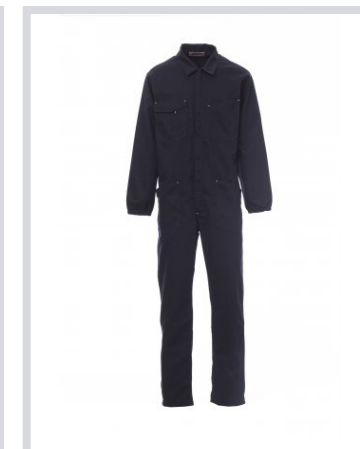

NÁMOŘNICKÁ
MODRÁ

Průvodce Velikostmi

International Sizes	XXS	XS	S	M	L	XL	XXL	3XL	4XL	5XL
IT - DE	36	38	40	42	44	46	48	50	52	54
FR - ES	32	34	36	38	40	42	44	46	48	50
UK	29	30	31	33	34	36	38	39	41	42
(G) - cm	37	37	38	38	39	39	40	40	41	41
(G) - in	14½	14½	15	15	15½	15½	15¾	15¾	16	16
(A) - cm	72	76	80	84	88	92	96	100	104	108
(A) - in	28	30	31	33	34	36	38	39	41	42
(B) - cm	64	68	72	74	76	80	84	88	92	96
(B) - in	25	27	28	29	30	32	33	34	36	38
(C) - cm	80	84	88	90	92	96	100	104	108	112
(C) - in	31	33	34	35	36	38	39	41	42	44
(D) - cm	82	82	84	84	85	85	86	86	87	87
(D) - in	32	32	33	33	33	33	33	34	34	34
(E) - cm	170/181			175/187			175/189			
(E) - in	67/71			69/73			69/75