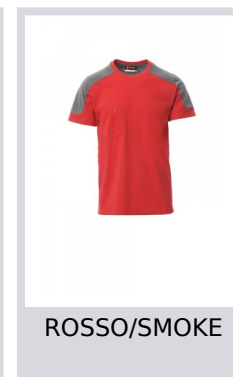

CORPORATE

001464-0438

Tričko dvoubarevné, kapsička na hrudi s očkem na tužku, skryté prošití límečku a postranní vyztužovací páska.

Složení: 60% BAVLNA + 40% POLYESTER

Vzhled: ZERZEJ

Hmotnost: 165 GR/MQ

Velikosti:

Obal: 5/50

VYROBENO: VYROBENO V PAKISTÁNU

HS CODE: 61091000

Barvy

BIANCO/SMOKE

ROSSO/SMOKE

NÁMOŘNICKÁ MODRÁ/KRÁLOVSKÁ MODRÁ

KRÁLOVSKÁ MODRÁ/NÁMOŘNICKÁ MODRÁ