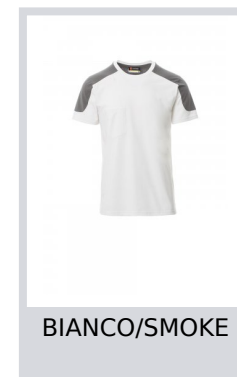

CORPORATE

001464-0438

Tričko dvoubarevné, kapsička na hrudi s očkem na tužku, skryté prošití límečku a postranní vyztužovací páska.

Složení: 60% BAVLNA + 40% POLYESTER

Vzhled: ZERZEJ

Hmotnost: 165 GR/MQ

Velikosti:

Obal: 5/50

VYROBENO: VYROBENO V PAKISTÁNU

HS CODE: 61091000

Barvy

BIANCO/SMOKE

ROSSO/SMOKE

NÁMOŘNICKÁ MODRÁ/KRÁLOVSKÁ MODRÁ

KRÁLOVSKÁ MODRÁ/NÁMOŘNICKÁ MODRÁ