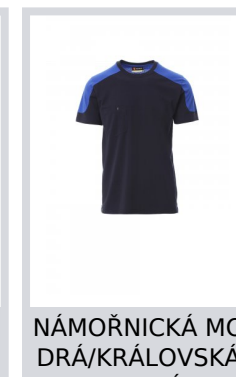

CORPORATE

001464-0438

Tričko dvoubarevné, kapsička na hrudi s očkem na tužku, skryté prošití límečku a postranní vyztužovací páska.

Složení: 60% BAVLNA + 40% POLYESTER

Vzhled: ZERZEJ

Hmotnost: 165 GR/MQ

Velikosti:

Obal: 5/50

VYROBENO: VYROBENO V PAKISTÁNU

HS CODE: 61091000

Barvy

BIANCO/SMOKE

ROSSO/SMOKE

NÁMOŘNICKÁ MODRÁ/KRÁLOVSKÁ MODRÁ

KRÁLOVSKÁ MODRÁ/NÁMOŘNICKÁ MODRÁ