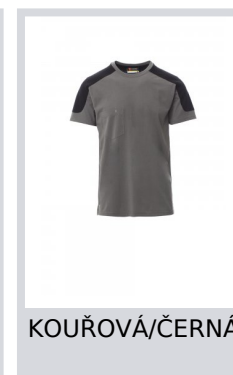

CORPORATE

001464-0438

Tričko dvoubarevné, kapsička na hrudi s očkem na tužku, skryté prošití límečku a postranní vyztužovací páska.

Složení: 60% BAVLNA + 40% POLYESTER

Vzhled: ZERZEJ

Hmotnost: 165 GR/MQ

Velikosti:

Obal: 5/50

VYROBENO: VYROBENO V PAKISTÁNU

HS CODE: 61091000

Barvy

BIANCO/SMOKE

ROSSO/SMOKE

NÁMOŘNICKÁ MODRÁ/KRÁLOVSKÁ MODRÁ

KRÁLOVSKÁ MODRÁ/NÁMOŘNICKÁ MODRÁ