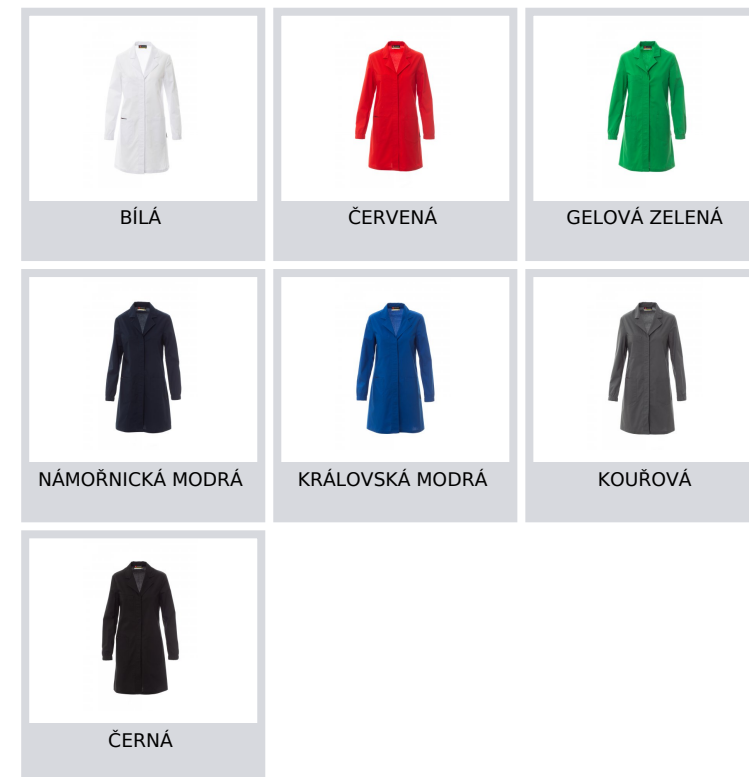

# LAB LADY

S00004-P002

Dámský plášť s klasickým rubovým límcem, krytým zapínáním vepředu na automatické knoflíky, našitou kapsou na hrudi s pouzdem na pero, dvěma našitými kapsami v pasu, kapsičkou na smartphone, hladkým zadním sedlem, rozparkem na zadní straně pro usnadnění pohybu, dlouhými rukávy s elastickými stahovacími manžetami.

**Složení:** 50% BAVLNA 50% POLYESTER

**Vzhled:** HLADKÝ POPELÍN

**Hmotnost:** 175 GR/MQ

**Velikosti:**

**Obal:** 1/20

**VYROBENO:** VYROBENO V PAKISTÁNU

**HS CODE:** 62113210

## Barvy