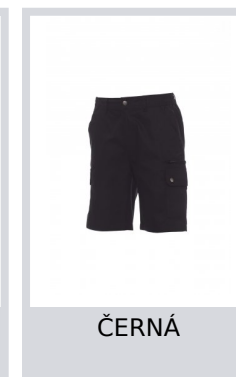

RIMINI SUMMER

001193-0067

Pánské bermudy, elastické pásky na bocích a poutka v pase, zapínání na zip a na kovový knoflík, dvě přední kapsy klasického střihu, dvě postranní kapsy s klopou a druky, jedna kapsa na zip po levé straně, skrytá kapsa na svinovací metr po pravé straně, dvě zadní prostřížené kapsy s knoflíkovou dírkou a knoflíkem.

NÁMOŘNICKÁ
MODRÁ

KRÁLOVSKÁ
MODRÁ

KHAKI

MASKÁČOVÁ

KOUŘOVÁ

ČERNÁ

Návod na praní

Certifikace