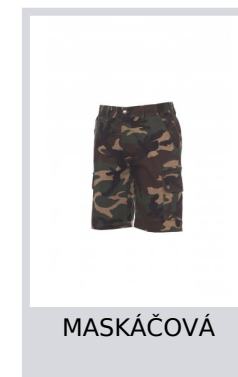

NÁMOŘNICKÁ
MODRÁ

MASKÁČOVÁ