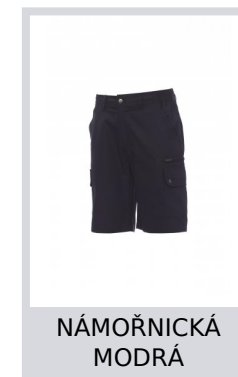

RIMINI SUMMER

001193-0067

Pánské bermudy, elastické pásky na bocích a poutka v pase, zapínání na zip a na kovový knoflík, dvě přední kapsy klasického střihu, dvě postranní kapsy s klopou a druky, jedna kapsa na zip po levé straně, skrytá kapsa na svinovací metr po pravé straně, dvě zadní prostřížené kapsy s knoflíkovou dírkou a knoflíkem.

Složení: 100% COTONE

Vzhled: RIPSTOP

Hmotnost: 210 GR/MQ

Velikosti:

Obal: 1/20

VYROBENO: VYROBENO V BANGLADÉŠI

HS CODE: 62034235

Barvy