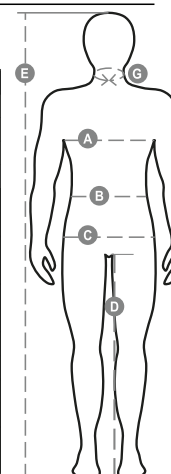

RIMINI SUMMER

001193-0067

Pánské bermudy, elastické pásky na bocích a poutka v pase, zapínání na zip a na kovový knoflík, dvě přední kapsy klasického střihu, dvě postranní kapsy s klopou a druky, jedna kapsa na zip po levé straně, skrytá kapsa na svinovací metr po pravé straně, dvě zadní prostřížené kapsy s knoflíkovou dírkou a knoflíkem.

Průvodce Velikostmi

International Sizes	XXS		XS		S		M		L		XL		XXL		3XL		4XL		5XL	
IT - DE	36	38	40	42	44	46	48	50	52	54	56	58	60	62	64	66	68	70	72	74
FR - ES	32	34	36	38	40	42	44	46	48	50	52	54	56	58	60	62	64	66	68	70
UK Top	29	30	31	33	34	36	38	39	41	42	44	46	47	48	50	52	53	55	56	58
UK Trousers	25	27	28	29	30	32	33	34	36	38	40	41	43	45	46	48	49	51	52	54
(G) - cm	37	37	38	38	39	39	40	40	41	41	42,5	42,5	44	44	45	45	46	46	47	47
(G) - in	14½	14½	15	15	15½	15½	15¾	15¾	16	16	16¾	16¾	17¼	17¼	17¾	17¾	18	18	18½	18½
(A) - cm	72	76	80	84	88	92	96	100	104	108	112	116	120	124	128	132	136	140	144	148
(A) - in	28	30	31	33	34	36	38	39	41	42	44	46	47	48	50	52	53	55	56	58
(B) - cm	64	68	72	74	76	80	84	88	92	96	100	104	108	112	116	120	124	128	132	136
(B) - in	25	27	28	29	30	32	33	34	36	38	40	41	43	45	46	48	49	51	52	54
(C) - cm	80	84	88	90	92	96	100	104	108	112	116	120	124	128	132	136	140	144	148	152
(C) - in	31	33	34	35	36	38	39	41	42	44	46	47	49	50	52	53	55	56	58	59
(D) - cm	82	82	84	84	85	85	86	86	87	87	88	88	88	88	88	88	89	89	89	89
(D) - in	32	32	33	33	33	33	33	33	34	34	34	34	34	34	34	34	35	35	35	35
(E) - cm	170/181				175/187				175/189											
(E) - in	67/71				69/73				69/75											