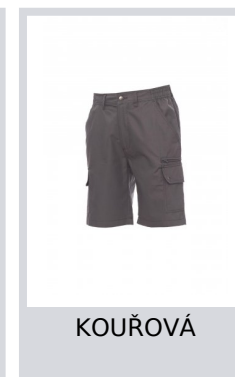

RIMINI SUMMER

001193-0067

Pánské bermudy, elastické pásky na bocích a poutka v pase, zapínání na zip a na kovový knoflík, dvě přední kapsy klasického střihu, dvě postranní kapsy s klopou a druky, jedna kapsa na zip po levé straně, skrytá kapsa na svinovací metr po pravé straně, dvě zadní prostřížené kapsy s knoflíkovou dírkou a knoflíkem.

NÁMOŘNICKÁ
MODRÁ

KRÁLOVSKÁ
MODRÁ

KHAKI

MASKÁČOVÁ

KOUŘOVÁ

ČERNÁ

Návod na praní

Certifikace