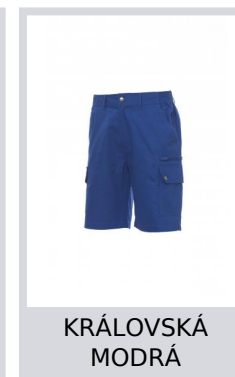

RIMINI SUMMER

001193-0067

Pánské bermudy, elastické pásky na bocích a poutka v pase, zapínání na zip a na kovový knoflík, dvě přední kapsy klasického střihu, dvě postranní kapsy s klopou a druky, jedna kapsa na zip po levé straně, skrytá kapsa na svinovací metr po pravé straně, dvě zadní prostřížené kapsy s knoflíkovou dírkou a knoflíkem.

Složení: 100% COTONE

Vzhled: RIPSTOP

Hmotnost: 210 GR/MQ

Velikosti:

Obal: 1/20

VYROBENO: VYROBENO V BANGLADÉŠI

HS CODE: 62034235

Barvy

Návod na praní

Certifikace

Průvodce Velikostmi

International Sizes	XXS		XS		S		M		L		XL		XXL		3XL		4XL		5XL	
IT - DE	36	38	40	42	44	46	48	50	52	54	56	58	60	62	64	66	68	70	72	74
FR - ES	32	34	36	38	40	42	44	46	48	50	52	54	56	58	60	62	64	66	68	70
UK Top	29	30	31	33	34	36	38	39	41	42	44	46	47	48	50	52	53	55	56	58
UK Trousers	25	27	28	29	30	32	33	34	36	38	40	41	43	45	46	48	49	51	52	54
(G) - cm	37	37	38	38	39	39	40	40	41	41	42,5	42,5	44	44	45	45	46	46	47	47
(G) - in	14½	14½	15	15	15½	15½	15¾	15¾	16	16	16¾	16¾	17¼	17¼	17¾	17¾	18	18	18½	18½
(A) - cm	72	76	80	84	88	92	96	100	104	108	112	116	120	124	128	132	136	140	144	148
(A) - in	28	30	31	33	34	36	38	39	41	42	44	46	47	48	50	52	53	55	56	58
(B) - cm	64	68	72	74	76	80	84	88	92	96	100	104	108	112	116	120	124	128	132	136
(B) - in	25	27	28	29	30	32	33	34	36	38	40	41	43	45	46	48	49	51	52	54
(C) - cm	80	84	88	90	92	96	100	104	108	112	116	120	124	128	132	136	140	144	148	152
(C) - in	31	33	34	35	36	38	39	41	42	44	46	47	49	50	52	53	55	56	58	59
(D) - cm	82	82	84	84	85	85	86	86	87	87	88	88	88	88	88	88	89	89	89	89
(D) - in	32	32	33	33	33	33	33	33	34	34	34	34	34	34	34	34	35	35	35	35
(E) - cm	170/181				175/187				175/189											
(E) - in	67/71				69/73				69/75