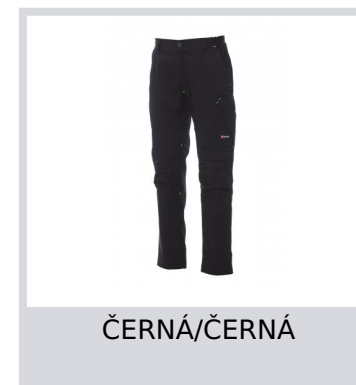

Barvy

Návod na praní

Certifikace

CE I CAT