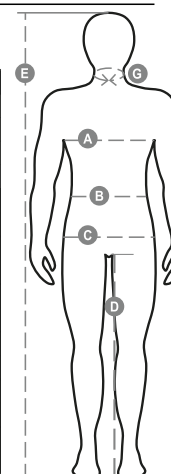

Složení: 65% POLYESTER + 35% BAVLNA

Vzhled: KEPR MECHANICAL STRETCH

Hmotnost: 265 GR/MQ

Velikosti:

Obal: 1/20

VYROBENO: VYROBENO V PAKISTÁNU

HS CODE: 62034311

SBS YKK

Barvy

Návod na praní

Certifikace

CE I CAT

Průvodce Velikostmi

International Sizes	XXS		XS		S		M		L		XL		XXL		3XL		4XL		5XL	
IT - DE	36	38	40	42	44	46	48	50	52	54	56	58	60	62	64	66	68	70	72	74
FR - ES	32	34	36	38	40	42	44	46	48	50	52	54	56	58	60	62	64	66	68	70
UK Top	29	30	31	33	34	36	38	39	41	42	44	46	47	48	50	52	53	55	56	58
UK Trousers	25	27	28	29	30	32	33	34	36	38	40	41	43	45	46	48	49	51	52	54
(G) - cm	37	37	38	38	39	39	40	40	41	41	42,5	42,5	44	44	45	45	46	46	47	47
(G) - in	14½	14½	15	15	15½	15½	15¾	15¾	16	16	16¾	16¾	17¼	17¼	17¾	17¾	18	18	18½	18½
(A) - cm	72	76	80	84	88	92	96	100	104	108	112	116	120	124	128	132	136	140	144	148
(A) - in	28	30	31	33	34	36	38	39	41	42	44	46	47	48	50	52	53	55	56	58
(B) - cm	64	68	72	74	76	80	84	88	92	96	100	104	108	112	116	120	124	128	132	136
(B) - in	25	27	28	29	30	32	33	34	36	38	40	41	43	45	46	48	49	51	52	54
(C) - cm	80	84	88	90	92	96	100	104	108	112	116	120	124	128	132	136	140	144	148	152
(C) - in	31	33	34	35	36	38	39	41	42	44	46	47	49	50	52	53	55	56	58	59
(D) - cm	82	82	84	84	85	85	86	86	87	87	88	88	88	88	88	88	89	89	89	89
(D) - in	32	32	33	33	33	33	33	33	34	34	34	34	34	34	34	34	35	35	35	35
(E) - cm	170/181				175/187				175/189											
(E) - in	67/71				69/73				69/75											