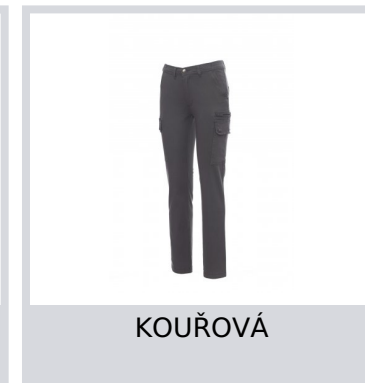

NÁMOŘNICKÁ MODRÁ

KOUŘOVÁ