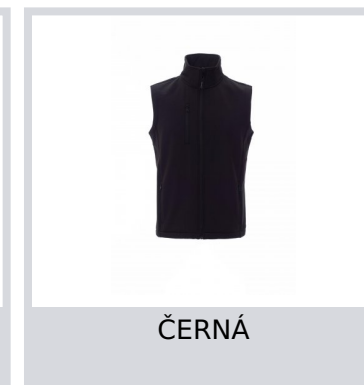

Barvy

Návod na praní

Certifikace