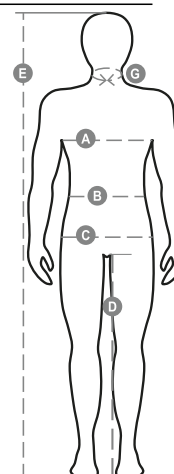

GLASGOW

001363-0355

Ergonomická dvouvrstvá vesta s ošetřením water repellent, s celozipem, dvě postranní kapsy na zip, jedna kapsa na hrudi, stahovací šňůrka v pase.

Složení: 100% POLYESTER

Vzhled: SOFT SHELL MECHANICAL STRETCH

Hmotnost: 320 GR/MQ

Velikosti:

Obal: 1/20

VYROBENO: VYROBENO V ČINĚ

HS CODE: 62113390

Barvy

Návod na praní

Certifikace

Průvodce Velikostmi

International Sizes	XXS		XS		S		M		L		XL		XXL		3XL		4XL		5XL	
IT - DE	36	38	40	42	44	46	48	50	52	54	56	58	60	62	64	66	68	70	72	74
FR - ES	32	34	36	38	40	42	44	46	48	50	52	54	56	58	60	62	64	66	68	70
UK Top	29	30	31	33	34	36	38	39	41	42	44	46	47	48	50	52	53	55	56	58
UK Trousers	25	27	28	29	30	32	33	34	36	38	40	41	43	45	46	48	49	51	52	54
(G) - cm	37	37	38	38	39	39	40	40	41	41	42,5	42,5	44	44	45	45	46	46	47	47
(G) - in	14½	14½	15	15	15½	15½	15¾	15¾	16	16	16¾	16¾	17¼	17¼	17¾	17¾	18	18	18½	18½
(A) - cm	72	76	80	84	88	92	96	100	104	108	112	116	120	124	128	132	136	140	144	148
(A) - in	28	30	31	33	34	36	38	39	41	42	44	46	47	48	50	52	53	55	56	58
(B) - cm	64	68	72	74	76	80	84	88	92	96	100	104	108	112	116	120	124	128	132	136
(B) - in	25	27	28	29	30	32	33	34	36	38	40	41	43	45	46	48	49	51	52	54
(C) - cm	80	84	88	90	92	96	100	104	108	112	116	120	124	128	132	136	140	144	148	152
(C) - in	31	33	34	35	36	38	39	41	42	44	46	47	49	50	52	53	55	56	58	59
(D) - cm	82	82	84	84	85	85	86	86	87	87	88	88	88	88	88	88	89	89	89	89
(D) - in	32	32	33	33	33	33	33	33	34	34	34	34	34	34	34	34	35	35	35	35
(E) - cm	170/181				175/187				175/189											
(E) - in	67/71				69/73				69/75											